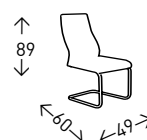

NIZA ALTA

Silla de oficina ergónomica con base y asiento CROMADOS con tapizado de malla transpirable y resistente. Respaldo alto y asiento basculante. Altura regulable mediante pistón de gas. Altura del asiento: 46-51 cm.

● EN STOCK: BLANCO / NEGRO

PARÍS CONFIDENTE

Silla tapizada en polipiel con asiento y respaldo con costuras horizontales. Patas y reposabrazos CROMADOS. Altura del asiento: 46 cm.

● EN STOCK: NEGRO / BLANCO