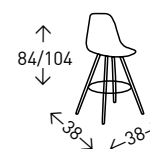

PICASO

Taburete de altura regulable a gas, cojín tapizado en polipiel. Pata, reposapiés y base CROMADAS. Altura del asiento: 62-77 cm.

● EN STOCK: BLANCO / NEGRO / GRIS

2
UDS./CAJA

BUÑUEL

Taburete con asiento de polipropileno con cojín tapizado en simil piel color BLANCO. Patas de madera maciza de HAYA y aro reposapiés CROMADO. Altura del asiento: 73 cm.

● EN STOCK: BLANCO

2
UDS./CAJA