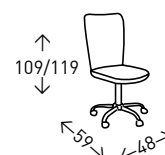

DUBLÍN

Silla de oficina de diseño con elevable a gas. Base CROMADA y ruedas de goma. Altura del asiento: 45-59 cm.

● EN STOCK: BLANCO / GRIS / NEGRO

2
UDS./CAJA

AMSTERDAM

Silla de oficina ergonómica con reposacabezas. Reposabrazos de material sintético, altura regulable y base sintética con ruedas de goma.

● EN STOCK: NEGRO