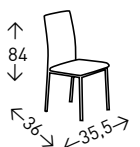

## TOLIX SILLA

Silla metálica apilable. Altura del asiento: 45 cm.

● EN STOCK: BLANCO / NEGRO

4  
UDS./CAJA