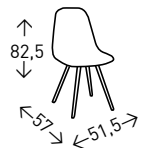

## GIRALDA

Silla de estilo sevillano apilable fabricada en polipropileno. Altura del asiento: 45 cm. Opción cojín con velcro, color BLANCO.

● EN STOCK: GIRALDA BLANCO / COJÍN BLANCO

# CONCHA

Silla apilable fabricada en polipropileno. Altura del asiento: 43 cm.

● EN STOCK: BLANCO / NEGRO

4  
UDS./CAJA