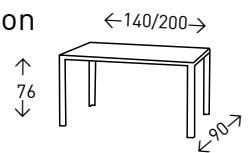

CHEAP GARONA

Mesa de estructura metálica con dos extensibles, sobre de cristal templado de 12 mm. Dos acabados disponibles: sobre de cristal templado TRANSPARENTE con franja central GLASEADA con patas BLANCAS.

● EN STOCK SEGÚN FOTO

*Imágenes orientativas

COLISEO

Mesa redonda con sobre de melamina en dos acabados: CAMBRIÁN y efecto MADERA BLANCA. Apertura del extensible con sistema de mariposa.

● PRÓXIMA INCORPORACIÓN