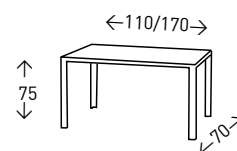

## DUERO

Mesa extensible con cristal templado de 8 mm. de espesor BLANCO, estructura en color BLANCO y patas CROMADAS.

● EN STOCK SEGÚN FOTO