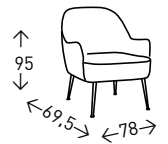

## KING

Sillón tapizado en PATCHWORK con patas de madera maciza de HAYA. Altura del asiento: 41 cm.

● EN STOCK: PATCHWORK