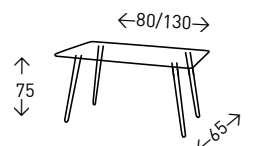

PETIT

Mesa extensible tipo consola con sobre de cristal templado GLASEADO de 8 mm. Patas metálicas color GRIS.

● EN STOCK SEGÚN FOTO

ARA

Mesa extensible con sobre de cristal templado de 8 mm. de color GRIS OSCURO. Patas metálicas color GRIS.

● EN STOCK SEGÚN FOTO