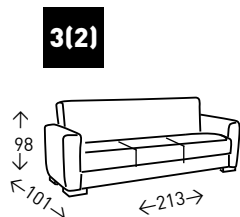

## VENECIA GRIS

Sofá relax tapizado en tela de color GRIS. Disponibles en 3 plazas manual o eléctrico; 2 plazas manual sin consola o eléctrico con consola central y 1 plaza con relax manual y mecanismo balancín. Los asientos con motor eléctrico vienen con puerto USB para cargar móviles y tablets. Espuma de 28 kg. y muelle ensacado. Altura del asiento: 50 cm.