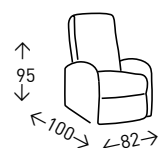

FLORENCIA GRIS POWERLIFT

Sillón relax tapizado en tela tipo lido color GRIS con mecanismo eléctrico levanta personas.

● EN STOCK: GRIS

1(1E)