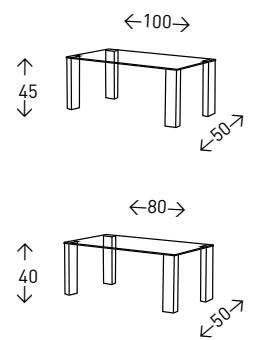

SET CAFÉ

Set de mesas redondas de estructura metálica de color NEGRO y sobres de MDF acabado simil ROBLE.

● EN STOCK: SIMIL ROBLE