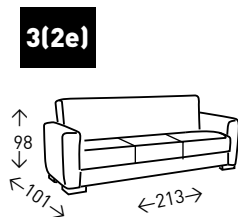

FLORENCIA BEIGE

Sofá con relax manual de palanca tapizado en tela de color BEIGE. Estructura de madera, espuma de 28 kg. y muelle ensacado. Disponibles el 3, 2 y 1 plaza. Altura del asiento: 50 cm.

3(2)

2(2)

1(1)

● EN STOCK: 3(2) / 2(2) / 1(1)

VENECIA GRIS

Sofá relax tapizado en tela de color GRIS. Disponibles en 3 plazas manual o eléctrico; 2 plazas manual sin consola o eléctrico con consola central y 1 plaza con relax manual y mecanismo balancín. Los asientos con motor eléctrico vienen con puerto USB para cargar móviles y tablets. Espuma de 28 kg. y muelle ensacado. Altura del asiento: 50 cm.

3(2)

3(2e)

2(2)

1(1B)

● EN STOCK: 3(2) / 3(2e) / 2(2) / 1(1B)