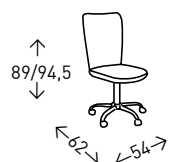

BRUSELAS

Silla de oficina con brazos abatibles de arriba abajo con asiento y respaldo tapizados en tela 3D transpirable color BLANCO. Altura regulable con pistón de gas y mecanismo de balanceo. Base cromada y ruedas de goma. Altura del asiento: 46/55,5 cm.

● EN STOCK: BLANCO

NIZA

Silla de oficina ergónomica con base y asiento CROMADOS con tapizado de malla transpirable y resistente. Asiento basculante y altura regulable mediante pistón de gas. Altura del asiento: 46-51,5 cm.

● EN STOCK: BLANCO / NEGRO