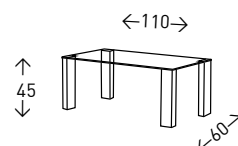

VALLE

Mesa de centro con sobre de MDF dividido longitudinalmente en dos mitades, con superficie acabado simil madera color ROBLE. Patas metálicas pintadas de color NEGRO.

● EN STOCK SEGÚN FOTO