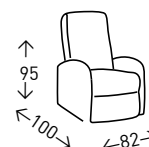

1(1)

● EN STOCK: 3(2) / 2(2) / 1(1)