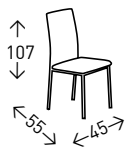

DORA

Silla tapizada en tela tipo lido en colores PIEDRA y GRIS oscuro. Patas metálicas en NEGRO MATE. Altura del asiento: 49 cm.

● EN STOCK: PIEDRA Nº 7 / GRIS Nº 19

4
UDS./CAJA

SAN SEBASTIÁN

Silla tapizada en polipiel en color BLANCO, GRIS, CHOCO o NEGRO con PATA REDONDA CROMADA. Altura del asiento: 47 cm.

● EN STOCK: BLANCO / GRIS / CHOCO / NEGRO

4
UDS./CAJA