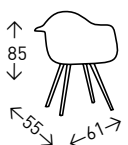

KALVIN BLANCO

Silla con tratamiento especial para exterior, contra rayos UV e inclemencias del tiempo, apta tanto para exterior como para interior. Asiento de polipropileno y patas metálicas con acabado símil MADERA. Altura del asiento: 48 cm.

● EN STOCK: BLANCO

2
UDS./CAJA