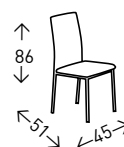

VALENCIA

Silla tapizada en tela tipo Lido en color GRIS, BEIGE o ROSA PALO con dobles costuras horizontales tanto en respaldo como asiento. Patas metálicas pintadas de color NEGRO. Altura del asiento: 50 cm.

● EN STOCK: GRIS N°8 / BEIGE N°6 / ROSA PALO N°4

4
UDS./CAJA