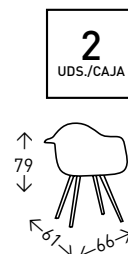

RALF

Silla en polipropileno con asiento de cojín de polipiel y patas de madera maciza de HAYA redondas. Altura del asiento: 46 cm.

● EN STOCK: BLANCO / GRIS

4
UDS./CAJA

DERECK PATCH

Silla de diseño tapizada en PATCHWORK con patas macizas de madera de HAYA. Altura del asiento: 46 cm.

● EN STOCK: PATCHWORK

OSKAR PATCH

Sillón de diseño y alto confort, tapizado en PATCHWORK con patas macizas de madera de HAYA. Altura del asiento: 46 cm.

● EN STOCK: PATCHWORK