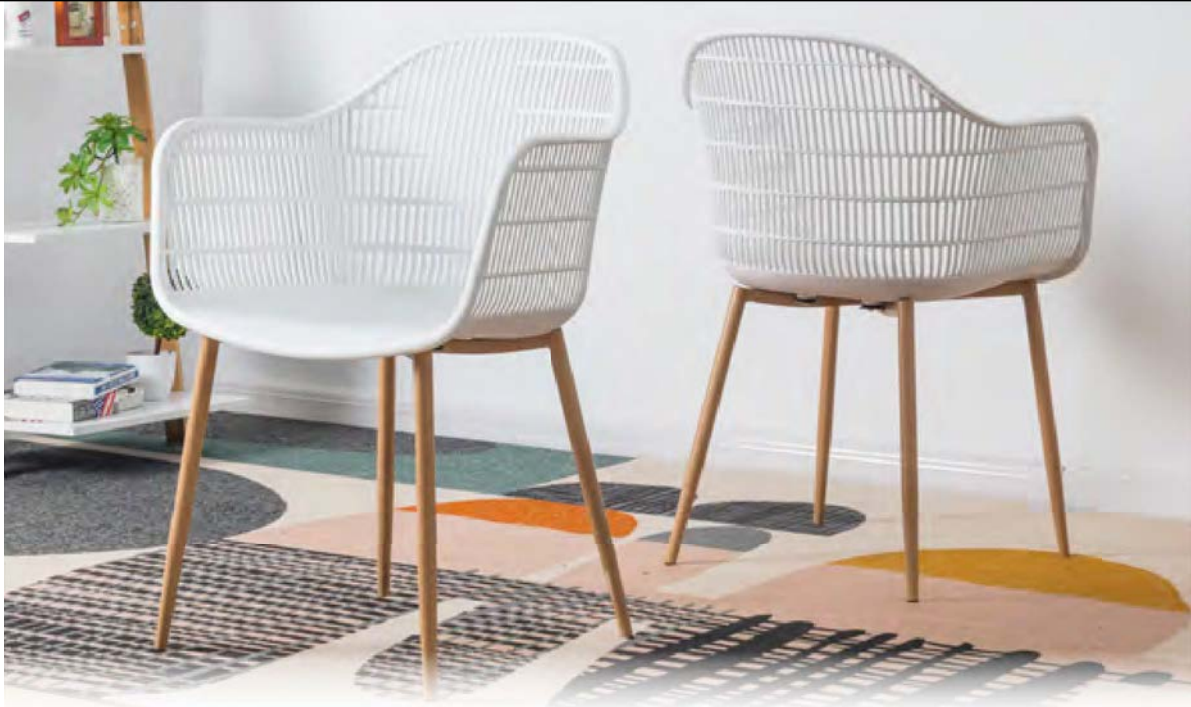

KALVIN BLANCO

Silla con tratamiento especial para exterior, contra rayos UV e inclemencias del tiempo, apta tanto para exterior como para interior. Asiento de polipropileno y patas metálicas con acabado símil MADERA. Altura del asiento: 48 cm.

● EN STOCK: BLANCO

2
UDS./CAJA