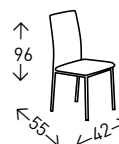

SAN SEBASTIÁN TELA

Silla tapizada en tela tipo lido disponible en colores PIEDRA y GRIS oscuro, con costuras formando cuadrícula. PATA CUADRADA metálica CROMADA. Altura del asiento: 47 cm.

● EN STOCK: PIEDRA Nº 7 / GRIS Nº 19

4
UDS./CAJA

SAN SEBASTIÁN VELVET

Silla tapizada en terciopelo color GRIS OSCURO o GRIS CLARO, con PATA CUADRADA CROMADA. Atura del asiento: 47 cm.

● EN STOCK: GRIS OSCURO / GRIS CLARO

4
UDS./CAJA