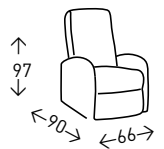

## HABANA

Sillón relax con mecanismo POWERLIFT de un motor. Base con ruedas traseras. Bolsillo lateral. Color BEIGE TOSTADO. Altura del asiento: 50 cm.

● EN STOCK: BEIGE TOSTADO

1(1E)