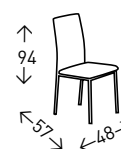

IMPERIAL VELVET

Silla tapizada en terciopelo con ribete perimetral en asiento y respaldo. Patas metálicas de color NEGRO. Altura del asiento: 49 cm.

● EN STOCK: AZUL / DORADO / ROSA / GRIS

4
UDS./CAJA

IMPERIAL PATA DE GALLO

Silla tapizada en terciopelo en asiento y respaldo en PATA DE GALLO. Patas metálicas de color NEGRO. Altura del asiento: 49 cm.

● EN STOCK: PATA DE GALLO

4
UDS./CAJA