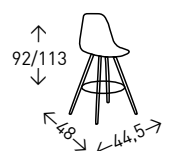

## SPAZIO TABURETE

Taburete con función elevable a gas con asiento tapizado en polipiel y base CROMADA. Altura del asiento: 63-84 cm.

● EN STOCK: GRIS OSCURO / BLANCO

1  
UDS./CAJA