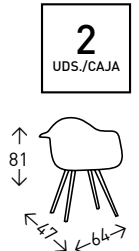

SUPER OSKAR PATCH

Sillón tapizado en PATCHWORK con patas macizas de madera de HAYA.

● EN STOCK: PATCHWORK