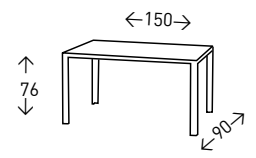

NESY

Mesa con patas de formas curvas con dos tipos de acabado: CROMADO o pintado NEGRO. Sobre rectangular de cristal de 10 mm. de grosor con sujeción láser.

- EN STOCK: TRANSPARENTE-CROMADO / TRANSPARENTE-NEGRO

ORINOCO

Mesa con patas METÁLICAS o MDF lacadas en color BLANCO BRILLO, sobre de cristal transparente de 10 mm.

- EN STOCK: TRANSPARENTE-BLANCO / TRANSPARENTE-METAL