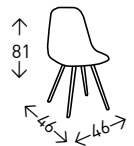

## DERECK

Silla de polipropileno con patas de madera maciza de HAYA.  
Altura del asiento: 45 cm.

● EN STOCK: BLANCO / NEGRO