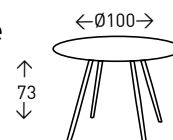

RIVER REDONDA

Mesa con sobre de cristal templado transparente de 10 mm. de grosor y 110 cm. de diámetro. Patas disponibles en dos acabados diferentes: ACERO o pintadas color NEGRO.

● EN STOCK SEGÚN FOTOS

VANDYK REDONDA

Mesa de sobre circular de MDF lacado BLANCO MATE. Patas de madera maciza de HAYA con forma ligeramente cónica.

● EN STOCK SEGÚN FOTO