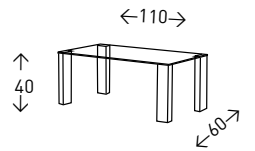

TÁMESIS LACADA

Mesa de centro / comedor de altura regulable. Sobre de MDF con acabado BLANCO lacado. Estructura metálica GRIS.

● EN STOCK SEGÚN FOTO