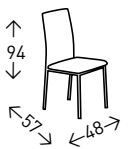

## IMPERIAL

Silla tapizada en tela tipo lido con ribete en todo el perímetro de la silla. Patas de metal con apariencia de MADERA. Altura del asiento: 49 cm.

● EN STOCK: GRIS N°8 / BEIGE N°6 / GRIS OSCURO N°19