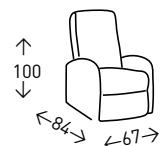

MARTINICA

Sillón relax manual sin palanca tapizado en tela de color BEIGE TOSTADO. Altura del asiento: 46 cm.

● EN STOCK: BEIGE TOSTADO

1(1)