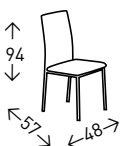

IMPERIAL

Silla tapizada en tela tipo lido con ribete en todo el perímetro de la silla. Patas de metal con apariencia de MADERA. Altura del asiento: 49 cm.

● EN STOCK: GRIS N°8 / BEIGE N°6 / GRIS OSCURO N°19

4
UDS./CAJA