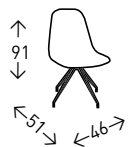

ALICANTE

Silla tapizada en tela disponible en color GRIS o MARFIL, con costuras paralelas horizontales y asiento fijo (no giratorio). Patas metálicas en color NEGRO MATE. Altura del asiento: 48 cm.

● EN STOCK: GRIS / MARFIL

4
UDS./CAJA

KARLA

Silla con asiento y respaldo tapizado en simil piel con capitoné y patas CROMADAS brillo. Altura del asiento: 49 cm.

● EN STOCK: GRIS / BLANCO / NEGRO

2
UDS./CAJA