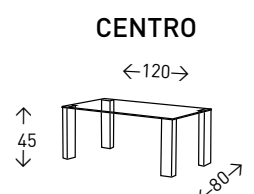

CLARA

Mesa de centro con sobre lacado BLANCO y patas de cristal templado de 12 mm.

● EN STOCK SEGÚN FOTO

KEOPS

Mesa de centro / mesa rincón / consola con estructura de ACERO INOXIDABLE y sobre de cristal templado de 8 mm. de grosor.

● EN STOCK SEGÚN FOTOS