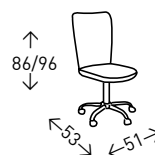

KARLA OFICINA

Silla de oficina con respaldo y asiento tapizada en polipiel. Altura del asiento: 45-55 cm.

● EN STOCK: BLANCO

DEMON

Silla gaming con dos cojines. Ruedas de goma. Respaldo abatible. Altura regulable.

● EN STOCK: NEGRO-ROJO