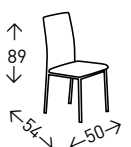

VIENA

Silla vintage de estructura en madera maciza de OLMO y asiento de rattan natural. Altura del asiento: 46 cm.

- EN STOCK: NATURAL / BLANCO / GRIS ENVEJECIDO

1
UDS./CAJA