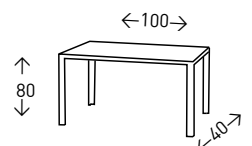

## KING

Sillón tapizado en PATCHWORK con patas de madera maciza de HAYA. Altura del asiento: 41 cm.

● EN STOCK: PATCHWORK