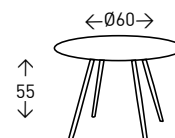

## DERECK

Silla de polipropileno con patas de madera maciza de HAYA.  
Altura del asiento: 45 cm.

● EN STOCK: BLANCO / NEGRO