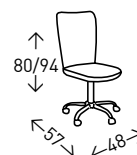

DUBLÍN

Silla de oficina de diseño con elevable a gas. Base CROMADA y ruedas de goma. Altura del asiento: 45-59 cm.

● EN STOCK: BLANCO / GRIS / NEGRO

2
UDS./CAJA

AMSTERDAM

Silla de oficina ergonómica con reposacabezas. Reposabrazos de material sintético, altura regulable y base sintética con ruedas de goma.

● EN STOCK: NEGRO