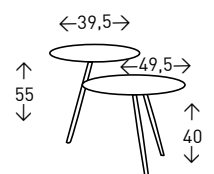

## TRIUNFO

Mesita auxiliar BICOLOR con dos sobres circulares en MDF y patas de madera de ROBLE macizo.

● EN STOCK: BICOLOR