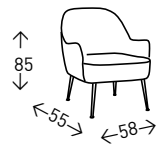

VICTOR

Sillón tapizado en tela color GRIS con patas negras, o MARRÓN JASPEADO con patas efecto madera. Costuras verticales en el respaldo. Altura del asiento 47cm.

● EN STOCK: GRIS / MARRÓN JASPEADO

2
UDS./CAJA