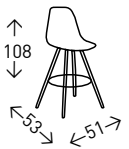

ÓPERA TABURETE

Taburete apilable de policarbonato TRANSPARENTE de alta resistencia, durabilidad y confort. Altura del asiento 65 cm. Disponible en versión silla con y sin brazos.

● EN STOCK: TRANSPARENTE

4
UDS./CAJA