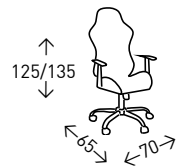

BLANCO

Escritorio de tablero de partículas y melamina. Estructura metálica en blanco.

● EN STOCK: BLANCO