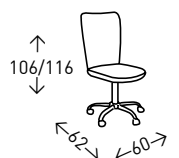

BERLÍN JUVENIL

Silla de oficina juvenil con respaldo opcional en GRIS, AZUL o NEGRO y asiento NEGRO. Reposabrazos en material sintético, altura regulable y base CROMADA. Ruedas de goma.

● EN STOCK: GRIS / AZUL / NEGRO

NUEVA MARSELLA

Silla de oficina ergonómica de respaldo alto y tela transpirable, con asiento de altura regulable y con función basculante. Disponible en tela negra con estructura a juego, y en tela gris con estructura en blanco. Ruedas antirrayas. Altura del asiento: 45- 55 cm.

● PRÓXIMA INCORPORACIÓN: BLANCO / NEGRO