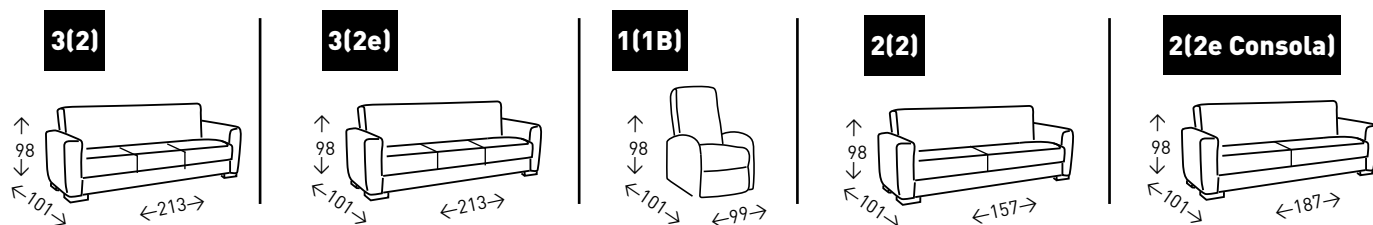

# VENECIA AZUL

Sofá relax tapizado en tela de color AZUL. Disponibles en 3 plazas manual o eléctrico; 2 plazas manual sin consola o eléctrico con consola central y 1 plaza con relax manual y mecanismo balancín. Los asientos con motor eléctrico vienen con puerto USB para cargar móviles y tablets. Espuma de 28 kg. y muelle ensacado. Altura del asiento: 50 cm.