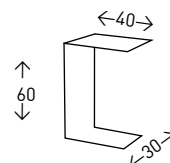

PUFF BAÚL

Puff baúl plegable. Carga máxima 300 kg.

- EN STOCK: BEIGE PEQUEÑO / GRIS PEQUEÑO / BLANCO PEQUEÑO / BEIGE GRANDE / GRIS GRANDE / BLANCO GRANDE

PEQUEÑO

6
PUFFS/CAJA

GRANDE

3
PUFFS/CAJA

ASÓN

Mesita auxiliar con sobre en MDF vinilado efecto ROBLE con estructura de metal NEGRO.

- EN STOCK: SIMIL ROBLE