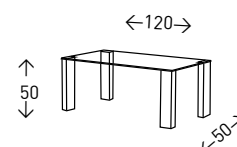

CHANEL CENTRO

Mesa de centro con base y peana hecha en ACERO INOXIDABLE con acabado BRILLO. Sobre de cristal de 10 mm. de grosor.

● EN STOCK SEGÚN FOTO

RIBADESELLA CENTRO

Mesa de centro con sobre en MDF de 5 cm. de grosor, acabado vinilado con efecto ROBLE. Patas metálicas de color NEGRO MATE. Disponible consola a juego.

● EN STOCK SEGÚN FOTO