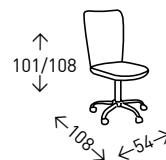

PARÍS CONFIDENTE

Silla tapizada en polipiel con asiento y respaldo con costuras horizontales. Patas y reposabrazos CROMADOS. Altura del asiento: 46 cm.

● EN STOCK: NEGRO / BLANCO