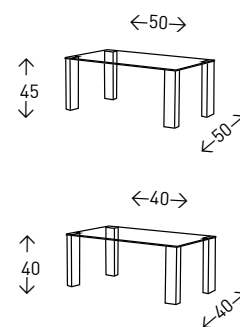

BANCO BARCELONA

Banco con asiento tapizado en tela tipo lino color BLANCO y acolchado de espuma. Estructura metálica en color NEGRO mate.

● EN STOCK: BLANCO