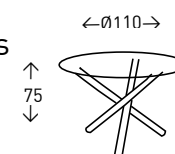

AMAZONAS EFECTO MÁRMOL

Mesa con sobre de cristal templado con acabado efecto MÁRMOL de 8 mm. de grosor y 100 cm. de diámetro. Pie central y base metálicos de color BLANCO. Base de 50 cm. de diámetro.

● EN STOCK SEGÚN FOTO

TRIANA

Mesa con sobre de cristal circular TRANSPARENTE de 10 mm. de grosor y patas CROMADAS.

● EN STOCK SEGÚN FOTO