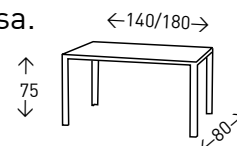

NESTO NOGAL

Mesa extensible de apertura sincronizada con el sobre vinilado efecto madera color NOGAL. Extensible central a juego, con sistema de apertura mariposa. Patas y estructura metálicas pintadas de color NEGRO.

● EN STOCK SEGÚN FOTO

NESTO ROBLE

Mesa extensible de apertura sincronizada con el sobre vinilado en simil madera ROBLE con extensible central lacado en BLANCO con sistema de apertura de mariposa. Patas y estructura metálicas pintadas de color BLANCO.

● EN STOCK SEGÚN FOTO