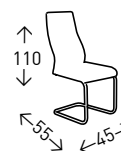

# GRANADA

Silla tapizada en polipiel color GRIS con patas CROMADAS. Altura del asiento: 47 cm.

● EN STOCK: GRIS

4  
UDS./CAJA

## NUEVA SALAMANCA

Silla tapizada en polipiel. Patas en patín plano CROMADO. Altura del asiento: 47 cm.

● EN STOCK: BLANCO / GRIS

4  
UDS./CAJA