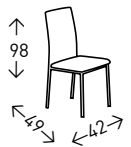

## MÉRIDA

Silla tapizada en velvet GRIS o DORADO. Patas color NEGRO. Altura del asiento: 48cm.

● EN STOCK: GRIS / DORADO

4  
UDS./CAJA

# SEGOVIA

Silla de armazón metálico CROMADO, tapizado en polipiel. Altura del asiento: 46 cm.

- EN STOCK: GRIS / CHOCO / BLANCO / NEGRO

6  
UDS./CAJA