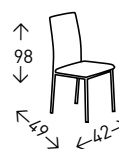

SEGOVIA CAPITONÉ

Silla tapizada en tela tipo lido en colores PIEDRA o GRIS con costuras tanto en respaldo como en asiento formando cuadrícula. Altura del asiento: 46 cm.

● EN STOCK: PIEDRA N°7 / GRIS N°19

6
UDS./CAJA

VALENCIA

Silla tapizada en tela tipo Lido en color GRIS, BEIGE o ROSA PALO con dobles costuras horizontales tanto en respaldo como asiento. Patas metálicas pintadas de color NEGRO. Altura del asiento: 50 cm.

● EN STOCK: GRIS N°8 / BEIGE N°6 / ROSA PALO N°4

4
UDS./CAJA