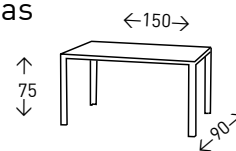

COUNTRY MESA

Mesa de comedor con sobre en MDF acabado en color ROBLE ENVEJECIDO. Patas metálicas de color NEGRO. Disponible mesa de centro y consola a juego.

- EN STOCK: SIMIL ROBLE ENVEJECIDO

CHANEL COMEDOR

Mesa de comedor rectangular con sobre de cristal templado de 10 mm. en medida de 150 cm. Pata central y base en ACERO INOXIDABLE o DORADO.

- EN STOCK: TRANSPARENTE-ACERO INOXIDABLE / TRANSPARENTE-DORADO