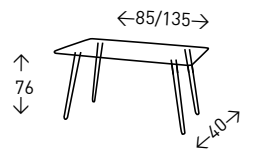

ARA

Mesa extensible con sobre de cristal templado de 8 mm. de color GRIS OSCURO. Patas metálicas color GRIS.

● EN STOCK SEGÚN FOTO