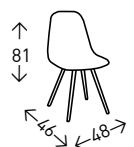

## DERECK

Silla de polipropileno con patas de madera maciza de HAYA.  
Altura del asiento: 45 cm.

● EN STOCK: BLANCO / NEGRO

## SUPER DERECK

Silla en polipropileno con asiento de cojín de polipiel y patas de madera macizas cuadradas de HAYA. Altura del asiento: 45 cm.

● EN STOCK: NEGRO / GRIS / BLANCO