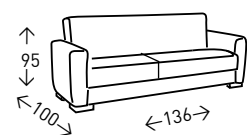

NASAU

Sillón orejero de brazos redondeados que incluye mecanismo POWERLIFT de un motor, y sistema de MASAJE por vibración y función CALOR de 8 puntos en el respaldo incorporado. Ruedas traseras en la base, y bolsillo lateral. Color GRIS. Altura del asiento: 50 cm.

1(1E)

● EN STOCK: GRIS

FLORENCIA GRIS

Sofá con relax manual de palanca tapizado en tela de color GRIS. Estructura de madera, espuma de 28 kg. y muelle ensacado. Disponibles el 3, 2 y 1 plaza. Altura del asiento: 50 cm.

3(2)

2(2)

1(1)

● EN STOCK: 3(2) / 2(2) / 1(1)