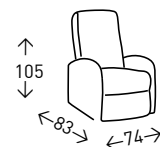

VICTORIA

Sillón relax eléctrico powerlift con mando. Estructura de pino. Relleno de los asientos de poliuretano alta densidad con una suspensión de muelles Zig-zag. Relleno de los respaldos de fibra hueca siliconada y una suspensión con cincha de 80 mm. con funda desenfundable.

● EN STOCK: MAGNOLIA CEMENTO / MAGNOLIA CHOCOLATE