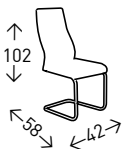

CORUÑA

Silla con respaldo de madera curvada, con frontal tapizado en polipiel GRIS o BLANCO y trasera lacada en alto brillo BLANCO. Estructura de patín plano CROMADO. Altura del asiento: 47 cm.

- EN STOCK: GRIS y BLANCO / BLANCO

4
UDS./CAJA

VIENA

Silla vintage de estructura en madera maciza de OLMO y asiento de rattan natural. Altura del asiento: 46 cm.

- EN STOCK: NATURAL / BLANCO / GRIS ENVEJECIDO

1
UDS./CAJA