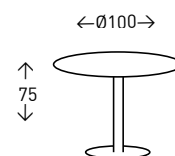

TRIANA

Mesa con sobre de cristal circular TRANSPARENTE de 10 mm. de grosor y patas CROMADAS.

● EN STOCK SEGÚN FOTO