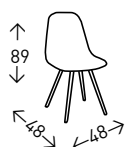

TERUEL VELVET

Silla tapizada en terciopelo con patas metálicas de color NEGRO. Altura del asiento: 45 cm.

● EN STOCK: GRIS OSCURO / VERDE / AZUL

2
UDS./CAJA