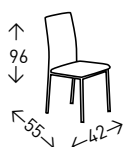

DORA

Silla tapizada en tela tipo lido en colores PIEDRA y GRIS oscuro. Patas metálicas en NEGRO MATE. Altura del asiento: 49 cm.

● EN STOCK: PIEDRA Nº 7 / GRIS Nº 19

4
UDS./CAJA

SAN SEBASTIÁN

Silla tapizada en polipiel en color BLANCO, GRIS, CHOCO o NEGRO con PATA REDONDA CROMADA. Altura del asiento: 47 cm.

● EN STOCK: BLANCO / GRIS / CHOCO / NEGRO

4
UDS./CAJA