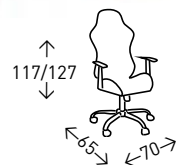

DEMON

Silla gaming con dos cojines. Ruedas de goma. Respaldo abatible. Altura regulable.

● EN STOCK: NEGRO-ROJO