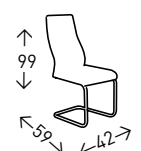

TOLIX SILLA VINTAGE

Acabado VINTAGE. Altura del asiento: 45 cm.

● EN STOCK: NEGRO ENVEJECIDO / BLANCO ENVEJECIDO

4
UDS./CAJA

ALCALÁ

Silla con patín CROMADO de tubo redondo. Asiento tapizado en tela tipo lido BELIGE y GRIS OSCURO. Costura horizontal decorativa en la parte alta del respaldo. Altura del asiento 47 cm.

● EN STOCK: BEIGE N°6 / GRIS OSCURO N°19

4
UDS./CAJA