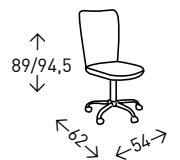

PARÍS

Silla de oficina ergonómica tapizada en polipiel, base y brazos CROMADOS. Asiento basculante y altura regulable mediante pistón de gas. Altura del asiento: 46-51,5 cm.

● EN STOCK: NEGRO / BLANCO