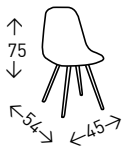

ZARAGOZA VELVET DORADO

Silla tapizada en terciopelo DORADO, con costuras en rombo en la parte posterior del respaldo y cuatro patas metálicas DORADAS. Altura del asiento: 48 cm.

● EN STOCK: DORADO

4
UDS./CAJA

TOLIX SILLA

Silla metálica apilable. Altura del asiento: 45 cm.

● EN STOCK: BLANCO / NEGRO

4
UDS./CAJA