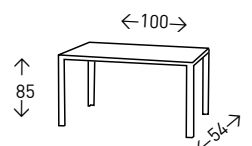

MATRIX

Silla gaming con dos cojines. Costuras frontales en rombo. Ribete perimetral contrastado AZUL. Respaldo abatible. Altura regulable.

● EN STOCK: NEGRO-AZUL

BLANCO

Escritorio de tablero de partículas y melamina. Estructura metálica en blanco.

● EN STOCK: BLANCO