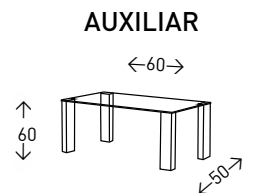

CLARA

Mesa de centro con sobre lacado BLANCO y patas de cristal templado de 12 mm.

● EN STOCK SEGÚN FOTO

KEOPS

Mesa de centro / mesa rincón / consola con estructura de ACERO INOXIDABLE y sobre de cristal templado de 8 mm. de grosor.

● EN STOCK SEGÚN FOTOS