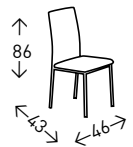

## ORENSE

Silla tapizada en dos opciones: polipiel BLANCA y GRIS, o en tela de color GRIS. Costuras horizontales en respaldo y asiento. Patas y asa CROMADAS. Altura del asiento 48 cm.

● EN STOCK: POLIPIEL BLANCO / POLIPIEL GRIS / TELA GRIS

## CÁDIZ

Silla de metal pintada en color GRIS con asiento tapizado en polipiel de color BLANCO. Altura del asiento: 46 cm.

● EN STOCK: BLANCO

4  
UDS./CAJA