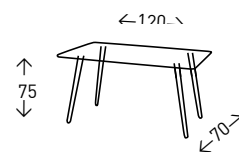

LAGO

Mesa con sobre de cristal TRANSPARENTE templado de 8 mm. de grosor y 100 cm. de diámetro. Pie central y base CROMADOS. Base metálica de 50 cm. de diámetro.

● EN STOCK SEGÚN FOTO