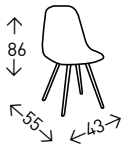

CÓRDOBA VINTAGE

Sillá tapizada en polipiel MARRÓN efecto CUERO VIEJO con patas metálicas de color NEGRO MATE o tela EFECTO ENVEJECIDO con patas metálicas de color MADERA. Altura del asiento: 49 cm.

● EN STOCK: PU EFECTO CUERO VIEJO / TELA EFECTO ENVEJECIDO

4
UDS./CAJA

MÉRIDA

Silla tapizada en velvet GRIS o DORADO. Patas color NEGRO. Altura del asiento: 48cm.

● EN STOCK: GRIS / DORADO

4
UDS./CAJA