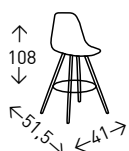

CONCHA TABURETE

Taburete en polipropileno con reposapiés de color BLANCO. Altura del asiento: 75 cm.

● EN STOCK: BLANCO

4
UDS./CAJA

ÓPERA TABURETE

Taburete apilable de policarbonato TRANSPARENTE de alta resistencia, durabilidad y confort. Altura del asiento 65 cm. Disponible en versión silla con y sin brazos.

● EN STOCK: TRANSPARENTE

4
UDS./CAJA