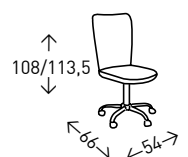

PARÍS ALTA

Silla de oficina ergonómica tapizada en polipiel, base y brazos CROMADOS. Asiento basculante y altura regulable mediante pistón de gas. Altura del asiento: 46-51,5 cm.

● EN STOCK: NEGRO / BLANCO