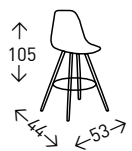

SPAZIO TABURETE

Taburete con función elevable a gas con asiento tapizado en polipiel y base CROMADA. Altura del asiento: 63-84 cm.

● EN STOCK: GRIS OSCURO / BLANCO

1
UDS./CAJA