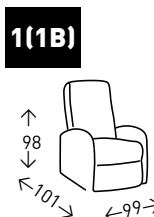

1(1B)

● EN STOCK: 3(2) / 3(2e) / 2(2) / 1(1B)