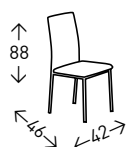

## GIRALDA

Silla de estilo sevillano apilable fabricada en polipropileno. Altura del asiento: 45 cm. Opción cojín con velcro, color BLANCO.

● EN STOCK: GIRALDA BLANCO / COJÍN BLANCO