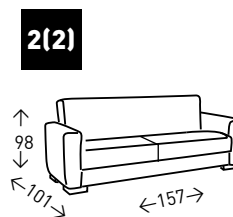

FLORENCIA BEIGE

Sofá con relax manual de palanca tapizado en tela de color BEIGE. Estructura de madera, espuma de 28 kg. y muelle ensacado. Disponibles el 3, 2 y 1 plaza. Altura del asiento: 50 cm.

3(2)

2(2)

1(1)

● EN STOCK: 3(2) / 2(2) / 1(1)

VENECIA GRIS

Sofá relax tapizado en tela de color GRIS. Disponibles en 3 plazas manual o eléctrico; 2 plazas manual sin consola o eléctrico con consola central y 1 plaza con relax manual y mecanismo balancín. Los asientos con motor eléctrico vienen con puerto USB para cargar móviles y tablets. Espuma de 28 kg. y muelle ensacado. Altura del asiento: 50 cm.

3(2)

3(2e)

2(2)

1(1B)

● EN STOCK: 3(2) / 3(2e) / 2(2) / 1(1B)