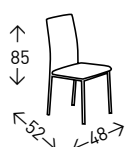

## KARLA

Silla con asiento y respaldo tapizado en simil piel con capitoné y patas CROMADAS brillo. Altura del asiento: 49 cm.

● EN STOCK: GRIS / BLANCO / NEGRO

2  
UDS./CAJA