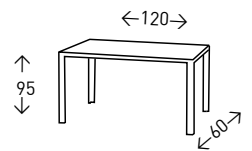

COUNTRY CONSOLA

Consola con sobre en MDF acabado en color ROBLE ENVEJECIDO. Patas metálicas de color NEGRO. Disponible mesa de centro y mesa de comedor a juego.

● EN STOCK SEGÚN FOTO