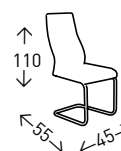

SALAMANCA TELA

Silla tapizada en tela tipo lido color TOPO, con patín plano CROMADO. Altura del asiento: 47 cm.

● EN STOCK: TOPO N°6

4
UDS./CAJA