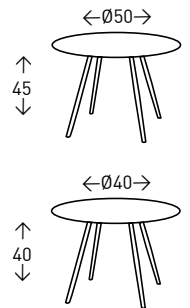

TRIUNFO

Mesita auxiliar BICOLOR con dos sobres circulares en MDF y patas de madera de ROBLE macizo.

● EN STOCK: BICOLOR