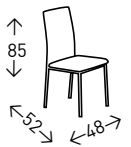

LARA

Silla tapizada en tela con opción de colores BEIGE y GRIS, y costuras formando cuadrícula en respaldo y asiento. Patas metálicas pintadas en NEGRO MATE. Altura del asiento: 49 cm.

● EN STOCK: BEIGE / GRIS

2
UDS./CAJA