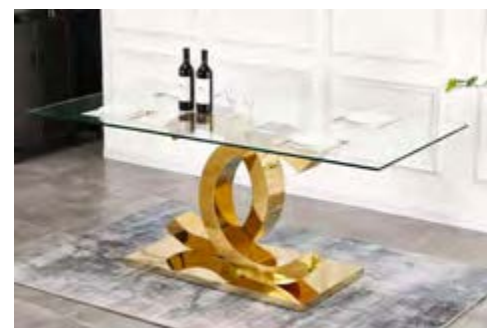

CHANEL COMEDOR

Mesa de comedor rectangular con sobre de cristal templado de 10 mm. en medida de 150 cm. Pata central y base en ACERO INOXIDABLE o DORADO.

- EN STOCK: TRANSPARENTE-ACERO INOXIDABLE / TRANSPARENTE-DORADO