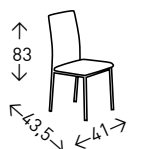

# SEGOVIA

Silla de armazón metálico CROMADO, tapizado en polipiel. Altura del asiento: 46 cm.

- EN STOCK: GRIS / CHOCO / BLANCO / NEGRO

6  
UDS./CAJA