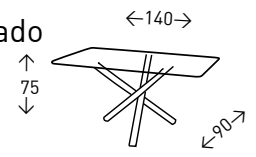

NESY

Mesa con patas de formas curvas con dos tipos de acabado: CROMADO o pintado NEGRO. Sobre rectangular de cristal de 10 mm. de grosor con sujeción láser.

- EN STOCK: TRANSPARENTE-CROMADO / TRANSPARENTE-NEGRO

ORINOCO

Mesa con patas METÁLICAS o MDF lacadas en color BLANCO BRILLO, sobre de cristal transparente de 10 mm.

- EN STOCK: TRANSPARENTE-BLANCO / TRANSPARENTE-METAL