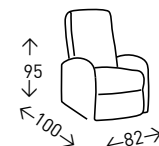

1(1)

● EN STOCK: 3(2) / 2(2) / 1(1)