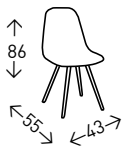

CÓRDOBA VELVET

Silla tapizada en tela VELVET colores AZUL, DORADO, GRIS CLARO, ROSA o VERDE. Patas metálicas de color NEGRO. Altura del asiento: 49 cm.

● EN STOCK: AZUL / DORADO / GRIS CLARO / ROSA / VERDE

4
UDS./CAJA