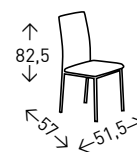

CONCHA GRIS HUMO

Silla hecha en policarbonato de color GRIS AHUMADO. Apilable. Altura del asiento 43 cm.

● EN STOCK: GRIS AHUMADO

4
UDS./CAJA

NANCY

Silla tapizada en tela color BEIGE CLARO o GRIS CLARO. Patas metálicas de color NEGRO. Altura del asiento: 48 cm.

● EN STOCK: BEIGE CLARO / GRIS CLARO

4
UDS./CAJA