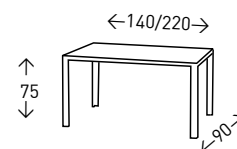

UCERO

Mesa extensible con cristal templado GLASEADO de 8 mm. de espesor. Estructura y patas de metal en color GRIS.

● EN STOCK SEGÚN FOTO

DUERO

Mesa extensible con cristal templado de 8 mm. de espesor BLANCO, estructura en color BLANCO y patas CROMADAS.

● EN STOCK SEGÚN FOTO