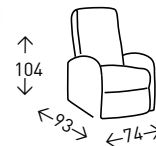

ALMA

Sillón relax eléctrico powerlift con mando. Estructura de pino. Relleno de los asientos de poliuretano alta densidad con una suspensión de muelles Zig-zag. Relleno de los respaldos de fibra hueca siliconada y una suspensión con cincha de 80 mm. con funda desenfundable.

● EN STOCK: VIVALDI MARENGO / VIVALDI CENIZA

1(1E)