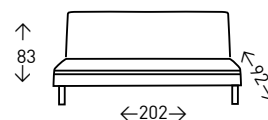

CURVO

Sofá cama tapizado en color GRIS de fácil apertura y cama amplia de matrimonio. Incluye revistero lateral y dos cojines.

● EN STOCK: GRIS