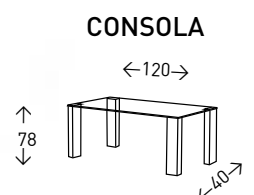

CLARA

Mesa de centro con sobre lacado BLANCO y patas de cristal templado de 12 mm.

● EN STOCK SEGÚN FOTO

KEOPS

Mesa de centro / mesa rincón / consola con estructura de ACERO INOXIDABLE y sobre de cristal templado de 8 mm. de grosor.

● EN STOCK SEGÚN FOTOS