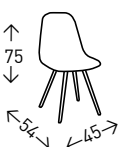

ZARAGOZA

Silla con formas redondeadas tapizada en tela MARRÓN JASPEADO o GRIS. Patas de metal con apariencia de MADERA. Altura del asiento: 48 cm.

● EN STOCK: MARRÓN JASPEADO / GRIS

4
UDS./CAJA