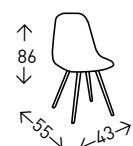

CÓRDOBA TELA

Silla tapizada en tela MARRÓN JASPEADO, DORADO o GRIS CLARO con patas metálicas en acabado con apariencia de MADERA. Altura del asiento: 49 cm.

● EN STOCK: MARRÓN JASPEADO / DORADO / GRIS CLARO / GRIS OSCURO

4
UDS./CAJA