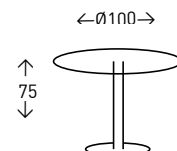

## LAGO

Mesa con sobre de cristal TRANSPARENTE templado de 8 mm. de grosor y 100 cm. de diámetro. Pie central y base CROMADOS. Base metálica de 50 cm. de diámetro.

● EN STOCK SEGÚN FOTO