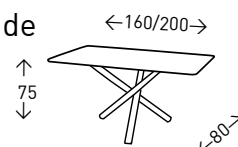

TORMES

Mesa extensible de apertura sincronizada, con sistema mariposa, lacada en color BLANCO. Base recubierta de ACERO INOXIDABLE.

● EN STOCK SEGÚN FOTO

HUDSON

Mesa extensible de apertura sincronizada, con sobre en MDF con superficie de piedra artificial de 5 mm. efecto MÁRMOL. Extensible de color NEGRO con apertura de sistema de mariposa. Patas metálicas de color NEGRO MATE.

● EN STOCK SEGÚN FOTO