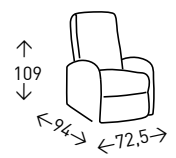

NASAU

Sillón orejero de brazos redondeados que incluye mecanismo POWERLIFT de un motor, y sistema de MASAJE por vibración y función CALOR de 8 puntos en el respaldo incorporado. Ruedas traseras en la base, y bolsillo lateral. Color GRIS. Altura del asiento: 50 cm.

1(1E)