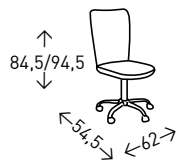

NUEVA MARSELLA

Silla de oficina ergonómica de respaldo alto y tela transpirable, con asiento de altura regulable y con función basculante. Disponible en tela negra con estructura a juego, y en tela gris con estructura en blanco. Ruedas antirrayas. Altura del asiento: 45- 55 cm.

● PRÓXIMA INCORPORACIÓN: BLANCO / NEGRO