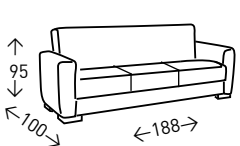

NASAU

Sillón orejero de brazos redondeados que incluye mecanismo POWERLIFT de un motor, y sistema de MASAJE por vibración y función CALOR de 8 puntos en el respaldo incorporado. Ruedas traseras en la base, y bolsillo lateral. Color GRIS. Altura del asiento: 50 cm.

1(1E)

● EN STOCK: GRIS

FLORENCIA GRIS

Sofá con relax manual de palanca tapizado en tela de color GRIS. Estructura de madera, espuma de 28 kg. y muelle ensacado. Disponibles el 3, 2 y 1 plaza. Altura del asiento: 50 cm.

3(2)

2(2)

1(1)

● EN STOCK: 3(2) / 2(2) / 1(1)