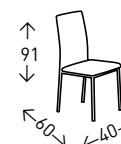

## RÍO

Silla tapizada en polipiel con costura vertical destacada de arriba abajo. Patas CROMADAS. Altura del asiento: 47,5 cm.

● EN STOCK: BLANCO / GRIS OSCURO

4  
UDS./CAJA