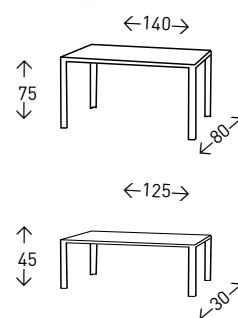

SET RÚSTICO

Conjunto de mesa y dos bancos en MDF vinilado con efecto madera de ROBLE. Estructura metálica de color NEGRO MATE. Ambos bancos pueden guardarse bajo la mesa.

● EN STOCK SEGÚN FOTO