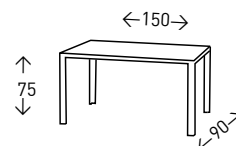

## CHANEL COMEDOR

Mesa de comedor rectangular con sobre de cristal templado de 10 mm. en medida de 150 cm. Pata central y base en ACERO INOXIDABLE o DORADO.

- EN STOCK: TRANSPARENTE-ACERO INOXIDABLE / TRANSPARENTE-DORADO