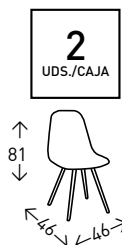

## SUPER DERECK

Silla en polipropileno con asiento de cojín de polipiel y patas de madera macizas cuadradas de HAYA. Altura del asiento: 45 cm.

● EN STOCK: NEGRO / GRIS / BLANCO

# RALF

Silla en polipropileno con asiento de cojín de polipiel y patas de madera maciza de HAYA redondas. Altura del asiento: 46 cm.

● EN STOCK: BLANCO / GRIS

4  
UDS./CAJA

# DERECK PATCH

Silla de diseño tapizada en PATCHWORK con patas macizas de madera de HAYA. Altura del asiento: 46 cm.

● EN STOCK: PATCHWORK