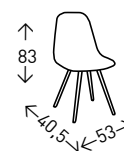

## DERECK

Silla de polipropileno con patas de madera maciza de HAYA.  
Altura del asiento: 45 cm.

● EN STOCK: BLANCO / NEGRO

## SUPER DERECK

Silla en polipropileno con asiento de cojín de polipiel y patas de madera macizas cuadradas de HAYA. Altura del asiento: 45 cm.

● EN STOCK: NEGRO / GRIS / BLANCO

# RALF

Silla en polipropileno con asiento de cojín de polipiel y patas de madera maciza de HAYA redondas. Altura del asiento: 46 cm.

● EN STOCK: BLANCO / GRIS

4  
UDS./CAJA