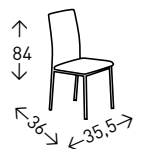

ALCALÁ

Silla con patín CROMADO de tubo redondo. Asiento tapizado en tela tipo lido BELIGE y GRIS OSCURO. Costura horizontal decorativa en la parte alta del respaldo. Altura del asiento 47 cm.

● EN STOCK: BEIGE N°6 / GRIS OSCURO N°19

4
UDS./CAJA