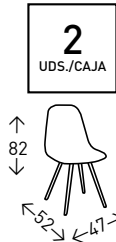

SUPER DERECK PATCH

Silla tapizada en PATCHWORK con patas macizas de madera de HAYA.

● EN STOCK: PATCHWORK