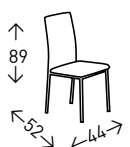

# SEGOVIA

Silla de armazón metálico CROMADO, tapizado en polipiel. Altura del asiento: 46 cm.

- EN STOCK: GRIS / CHOCO / BLANCO / NEGRO

6  
UDS./CAJA

# VIGO

Silla apilable completamente tapizada en tejido GRIS ANTRACITA. Altura del asiento: 45 cm.

- EN STOCK: GRIS ANTRACITA

6  
UDS./CAJA