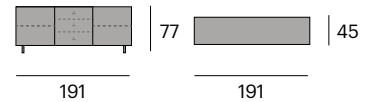

Bufete

0714-VIROBU191
P.V.P. 2.193,10 €

3 puertas, con 3 cajones interiores.

191x45x77 cm.

¹ 194,5x50,5x69,9 cm. 87,6 kg.