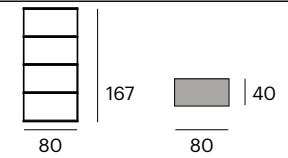

¹ 165,9x45,9x45,9cm. 22,4 kg.

54

Estantería

0714-CUTEB85
P.V.P. 917,70 €

80x40x85 cm.

¹ 85,9x45,9x90,4 cm. 25,5 kg.

Estantería

0714-CUTEA167
P.V.P. 1.492,50 €