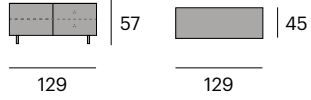

Mueble TV

0714-VIROTV129
P.V.P. 1.424,30 €

2 puertas, con 2 cajones interiores.

129x45x57 cm.

¹ 133,2x50,5x49,9 cm. 53,4 kg.

Mueble TV

0714-VIROTV191
P.V.P. 1.872,80 €

3 puertas, con 2 cajones interiores.