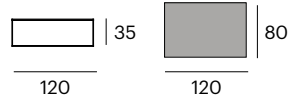

Mesa de centro

0714-CUT120T
P.V.P. 683,90 €