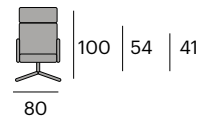

Reposapiés

0455-006
P.V.P. 681,40 €

0455-003
P.V.P. 681,40 €

0455-004
P.V.P. 681,40 €

50x40x37 cm.

Butaca

0455-005
P.V.P. 2.666,70 €

0455-001
P.V.P. 2.666,70 €