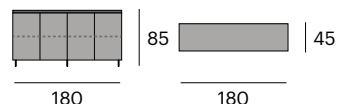

0714-MABU140
P.V.P. 2.158,60 €

4 puertas deslizantes y plegables.

140x45x85 cm.

¹ 150,1x50,5x78 cm. 71,3 kg.

Bufete

0714-MABU180
P.V.P. 2.454,30 €

4 puertas deslizantes y plegables.

180x45x85 cm.