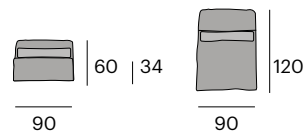

Poliéster y poliestireno.

B Bed Tumbona

0704-BBETUR
P.V.P. 429,60 €

0704-BBEGRE
P.V.P. 429,60 €

0704-BBELIM
P.V.P. 429,60 €

0704-BBEORA
P.V.P. 429,60 €

90x120x60 cm.

100x120x41 cm.