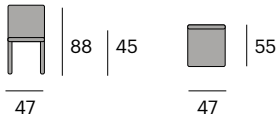

Avari Silla

0754-AVARIGR
P.V.P. 226,90 €

0754-AVARINT
P.V.P. 226,90 €