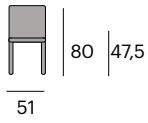

Lenout Silla

0984-LENSQR
P.V.P. 417,60 €