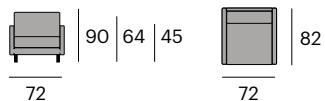

Smile

Sofá

0534-2303000
P.V.P. 1.546,40 €

3 plazas.

217x93x78 cm.

Gracia Butaca

0534-30510064
P.V.P. 908,30 €

Tapizado en tela. 100% algodón.
Patas de acero lacado.