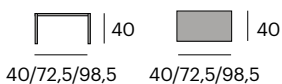

Banco

0984-SLA04040
P.V.P. 179,10 €

40x40x40 cm.

¹ 42x42x42 cm.

¹ 7,5 kg.

0984-SLA07040
P.V.P. 199,80 €

72,5x40x40 cm.

¹ 74x42x42 cm.

¹ 10 kg.

0984-SLA09840
P.V.P. 254,90 €

98,5x40x40 cm.

¹ 100x42x42 cm.

¹ 11 kg.