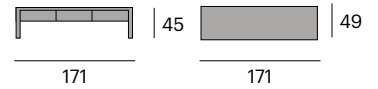

2 cajones.

116x49x45 cm.

120,9x55x51 cm.

39,1 kg.

Banco / Mueble TV

0714-ANG171
P.V.P. 1.565,00 €

3 cajones.

171x49x45 cm.