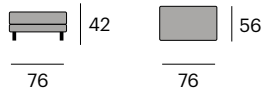

Vesta High

Puf

0534-49605B69

P.V.P. 498,50 €