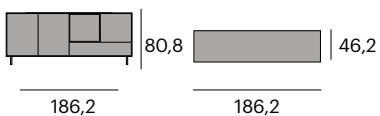

Bufete

0946-NOBBUNLI
P.V.P. 2.646,50 €

2 puertas, 1 puerta pequeña y 1 cajón.

186,2x46,2x80,8 cm.