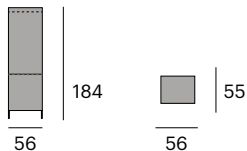

4 puertas y 2 cajones.

111x45x184 cm.

¹ 116,4x50,5x172 cm. 116,6 kg.

40

Armario

0714-FUSA57T
P.V.P. 2.052,80 €

1 puerta.

56x55x184 cm.