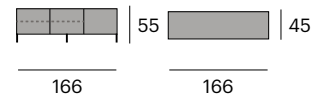

Mueble TV

0714-FUTV167M
P.V.P. 1.430,30 €

1 puerta, 1 puerta abatible y 1 cajón contenedor.

166x45x55 cm.

¹ 171,6x50,5x43,2 cm. 60,6 kg.