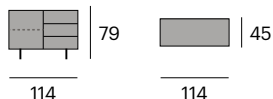

170x45x58 cm.

3 174,9x50,3x46,1 cm.
168,3x2,62x45,8 cm.
44,7x16x24 cm. 67 kg.

46

Bufete

0714-BU114MAG
P.V.P. 1.729,20 €

1 puerta y 3 cajones.

114x45x79 cm.

3 119,7x50,3x67,4 cm.
113,1x2,62x45,8 cm.
44,7x16x24 cm. 68,1 kg.