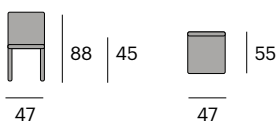

Baliout Silla

0754-BASJW
P.V.P. 267,10 €