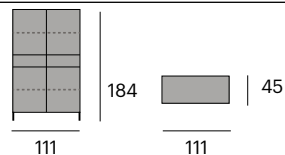

171,6x50,5x80 cm. 91,3 kg.

Mueble alto

0714-FUCB112T
P.V.P. 2.893,40 €

4 puertas y 2 cajones.

111x45x184 cm.

¹ 116,4x50,5x172 cm. 115,4 kg.

Mueble alto

0714-FUCB112M
P.V.P. 2.893,40 €