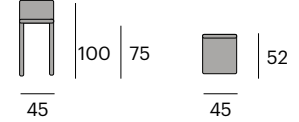

0754-BAT75
P.V.P. 250,90 €

45x52x75-100 cm.

¹ 45x52x100 cm.

6,1 kg.

Baliout / Timorout

Ratán barnizado transparente.
Patas de acero lacado.

Timorout Butaca

0754-TISJW
P.V.P. 311,50 €