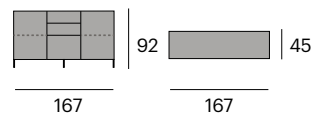

Bufete

0714-VIOBU167
P.V.P. 2.284,60 €

2 puertas, 2 cajones y 1 cajón contenedor.

167x45x92 cm.

¹ 172,6x50,5x80,4 cm. 93,3 kg.