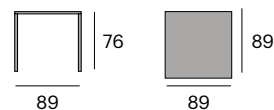

Sonda

Teca maciza.

Las posibilidades de la madera para vestir de calidez una casa son infinitas. En este sentido, nuestra colección de mesas Sonda en madera maciza de teca es un buen ejemplo. Su vetas naturales y su sobre listonado convierten estas mesas en piezas de gran personalidad que encajarán en cualquier ambiente interior o exterior.

Mesa

0984-SON089
P.V.P. 750,80 €

89x89x76 cm.

¹ 90x90x13 cm.

27 kg.

79

Mesa

0984-SON140
P.V.P. 909,20 €

140x89x76 cm.

¹ 141x090x13 cm. 34,5 kg.

0984-SON165
P.V.P. 1.081,40 €

165x89x76 cm.

¹ 167x90x13 cm. 36,5 kg.

Mesa

0984-SON190
P.V.P. 1.205,40 €

190x89x76 cm.

¹ 192x90x13 cm. 39,5 kg.

0984-SON216
P.V.P. 1.412,00 €

216x89x76 cm.

¹ 218x90x13 cm. 45 kg.