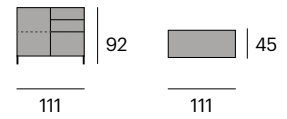

111x45x92 cm.

116,4x50,5x80 cm. 64,5 kg.

Bufete

0714-FUSB112M
P.V.P. 1.494,30 €

1 puerta, 2 cajones y 1 cajón
contenedor.

111x45x92 cm.

116,4x50,5x80 cm. 67,7 kg.

Bufete