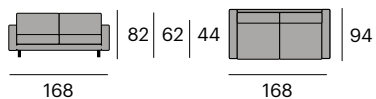

3 plazas.

266x105x84 cm.

² 140x107x70 cm.
140x107x70 cm. 94 kg.

Petito Sofá

0534-31621101
P.V.P. 1.531,60 €

2 plazas.

Tapizado en tela. 59% acrílico, 23% poliéster, 13% viscosa, 5% lino. Patas de acero lacado.