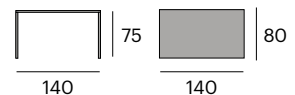

Mesa

0968-799010
P.V.P. 964,80 €

0968-917193
P.V.P. 964,80 €