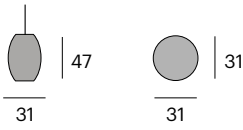

Fus

0619-5821U6L
P.V.P. 161,60 €