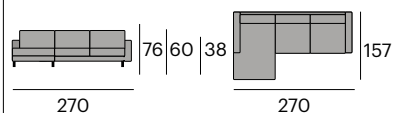

215x94x76 cm.

¹ 217x96x68 cm. 63,2 kg.

Talia

Sofá chaise longue

Izquierda
0534-59876006
P.V.P. 2.605,60 €
Derecha
0534-59867006
P.V.P. 2.605,60 €

Especificar posición derecha o izquierda de la chaise longue. Visión frontal.