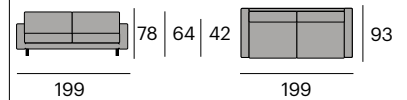

Moon Sofá

0534-387300018
P.V.P. 1.825,30 €

0534-387300079
P.V.P. 1.825,30 €

0534-387300042
P.V.P. 1.825,30 €

199x93x78 cm.

3 plazas.