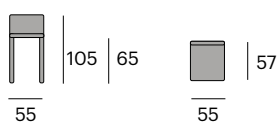

Boulevard Taburete 65

0754-BOU65ST
P.V.P. 299,00 €

Ratán natural.

55x57x65-105 cm.

¹ 55x57x105 cm.

4,9 kg.