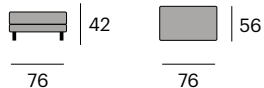

¹ 200x96x70 cm.

63,4 kg.

Vesta High

Puf

0534-49605079

P.V.P. 326,50 €

Tapizado en pana. 47% poliéster, 36% acrílico, 9% lana, 8% viscosa. Patas de acero lacado.

76x56x40 cm.