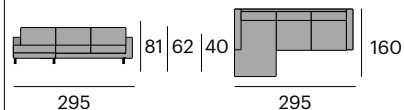

3 plazas.

230x94x81 cm.

Vesta High

Sofá chaise longue

Izquierda

0534-49676B69

P.V.P. 3.859,50 €

Derecha