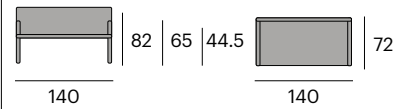

Parma

Sofá

0731-4080GRE
P.V.P. 611,80 €

0731-4080ORA
P.V.P. 611,80 €