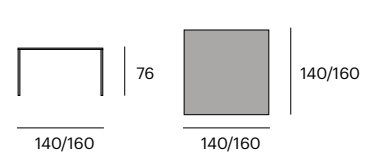

61,2x50,5x80 cm

47,2 kg.

Mesa

0714-FUSDT160
P.V.P. 1.455,10 €

160x90x76 cm.

¹ 167x97x14,4 cm. 71 kg.

0714-FUSDT200
P.V.P. 1.712,10 €

200x100x76 cm.

¹ 207x107x14,4 cm. 82 kg.

0714-FUSDT230
P.V.P. 1.960,00 €

230x100x76 cm.

¹ 240x110x14,4 cm. 102,8 kg.

Mesa

0714-FUST1414
P.V.P. 1.758,00 €

140x140x76 cm.

¹ 150,6x150,6x12,5 cm. 93,5 kg.

0714-FUST1616
P.V.P. 2.281,30 €

160x160x76 cm.

¹ 170,6x170,6x12,5 cm. 98,4 kg.

42

Mesa

0714-BAR80
P.V.P. 993,50 €

Ø:80 cm. h:76 cm.

² 87x87x8,4 cm.
16,7x16,7x77,6 cm. 38,4 kg.