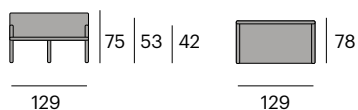

Danout Sofá

0984-DAN2PL
P.V.P. 909,90 €