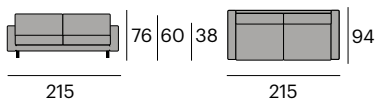

Talia

Sofá

0534-59830006
P.V.P. 1.710,70 €