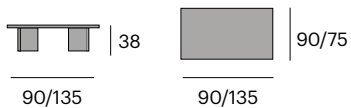

Mesa de centro

0984-FLA00100
P.V.P. 1.512,40 €

Ø:100 cm. h:38 cm.

103x103x43 cm.

40 kg.

73

Mesa de centro

0984-FLA09090
P.V.P. 1.377,80 €