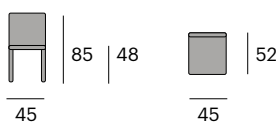

0750-H228GR24
P.V.P. 363,00 €

0750-H228KH19
P.V.P. 363,00 €

Cuero reciclado.

45x51x85 cm.

¹ 68,5x50x96 cm. 8 kg.

New Round Silla

0966-NR02205M
P.V.P. 181,00 €

0966-NR02207G
P.V.P. 181,00 €