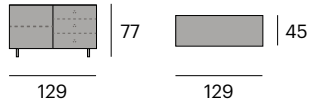

Mueble TV

0714-VIROTV129
P.V.P. 1.424,30 €

2 puertas, con 2 cajones interiores.

129x45x57 cm.

¹ 133,2x50,5x49,9 cm. 53,4 kg.

Mueble TV

0714-VIROTV191
P.V.P. 1.872,80 €

3 puertas, con 2 cajones interiores.

191x45x57 cm.

¹ 194,5x50,5x49,9 cm. 71,7 kg.

Bufete

0714-VIROBU129
P.V.P. 1.710,10 €

2 puertas, con 3 cajones interiores.

129x45x77 cm.

¹ 133,2x50,5x69,9 cm. 67,2 kg.

Bufete