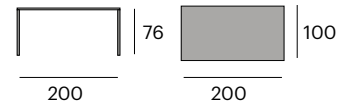

0714-CH16076S
P.V.P. 1.200,00 €

160x90x76 cm.

167x97x16,3 cm.

36,7 kg.
42,3 kg.

Mesa

0714-CH20076M
P.V.P. 1.479,60 €

0714-CH20076S
P.V.P. 1.488,00 €

200x100x76 cm.

1 210x110x16,4 cm.

48 kg.
52,8 kg.

62

Mesa

0714-CH12076M
P.V.P. 999,00 €

0714-CH12076S
P.V.P. 966,00 €

Ø:120 cm. h:76 cm.

1 127x127x14,3 cm.