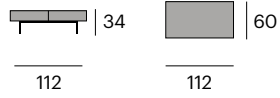

Mesa de centro

0714-CT1122DR
P.V.P. 887,30 €

2 cajones.

112x60x34 cm.

¹ 117,3x65,5x25,2 cm. 47,6 kg.