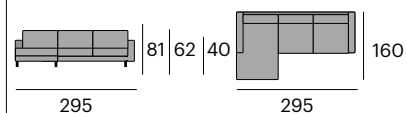

Vesta High

Sofá chaise longue

Izquierda

0534-49676018

P.V.P. 2.396,20 €

Derecha

0534-49667018

P.V.P. 2.396,20 €

Especificar posición derecha o izquierda de la chaise longue. Visión frontal.

295x160x81 cm.

² 193x96x73 cm..
112x162x73 cm.

116 kg.

* Para otros acabados y medidas consulten en nuestras tiendas.