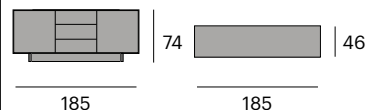

Bufete

0945-XERBUNUO
P.V.P. 2.489,90 €