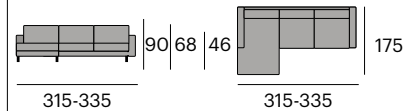

315-335

315-335

Especificar posición derecha o izquierda de la chaise longue. Visión frontal.

* Para otros acabados y medidas consulten en nuestras tiendas.

315-335x175x90 cm.

112x177x82 cm.

Bath Puf

P.V.P. 936,30 €