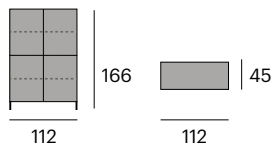

Bufete

0714-VIOBU167
P.V.P. 2.284,60 €

2 puertas, 2 cajones y 1 cajón contenedor.

167x45x92 cm.

¹ 172,6x50,5x80,4 cm. 93,3 kg.

Mueble alto

0714-VIOCB112
P.V.P. 2.649,10 €

4 puertas.

112x45x166 cm.

¹ 117,4x50,5x154 cm. 102,6 kg.

Mesa

0714-VIO200NA
P.V.P. 1.598,80 €

Sobre de roble chapado natural.
Patas de acero lacado.

200x100x76 cm.

² 207x107x10,1 cm.
81,7x34,8x16,5 cm. 68,4 kg.

Mesa