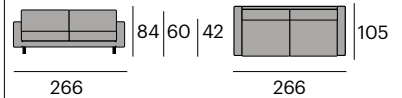

0534-61730203
P.V.P. 2.437,60 €

0534-61730263
P.V.P. 2.437,60 €

3 plazas.

236x105x84 cm.

² 120x107x70 cm.
120x107x70 cm. 75 kg.

Grande Sofá

0534-61740203
P.V.P. 2.625,50 €

0534-61740263
P.V.P. 2.625,50 €