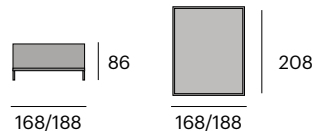

4 cajones.

100x40x84 cm.

105x45x89 cm.

61 kg.

Line

Teca reciclada maciza.
Estructura de acero lacado y base
estratificado negro.

Cama

P.V.P. 1.934,50 €