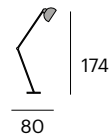

Denver

0701-180801BK
P.V.P. 291,60 €

0701-180801WH
P.V.P. 291,60 €