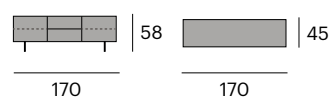

Mueble TV

0714-TV167MAG
P.V.P. 1.786,10 €

2 puertas y 2 cajones.

170x45x58 cm.

3 174,9x50,3x46,1 cm.
168,3x2,62x45,8 cm.
44,7x16x24 cm. 67 kg.