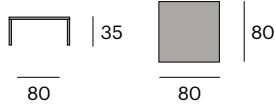

Mesa de centro

0714-CH08035M
P.V.P. 546,00 €