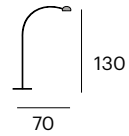

Reading

0701-200219FL
P.V.P. 151,70 €