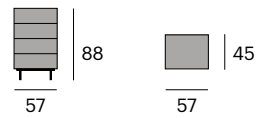

Cajonera

0714-CH574DR
P.V.P. 1.228,50 €