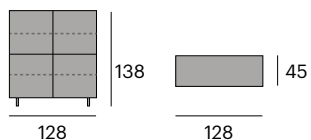

191x45x57 cm.

¹ 194,5x50,5x49,9 cm. 71,7 kg.

Bufete

0714-VIROBU129
P.V.P. 1.710,10 €

2 puertas, con 3 cajones interiores.

129x45x77 cm.

¹ 133,2x50,5x69,9 cm. 67,2 kg.

Bufete

0714-VIROBU191
P.V.P. 2.193,10 €

3 puertas, con 3 cajones interiores.

191x45x77 cm.

¹ 194,5x50,5x69,9 cm. 87,6 kg.

Mueble alto

0714-VIROMU138
P.V.P. 2.612,00 €

4 puertas.

128x45x138 cm.