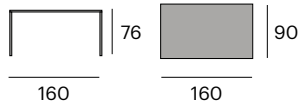

Mesa

0714-CH16076M
P.V.P. 1.188,00 €

0714-CH16076S
P.V.P. 1.200,00 €