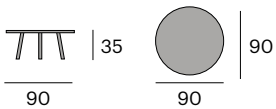

Mesa de centro

0714-CH09035M
P.V.P. 588,00 €