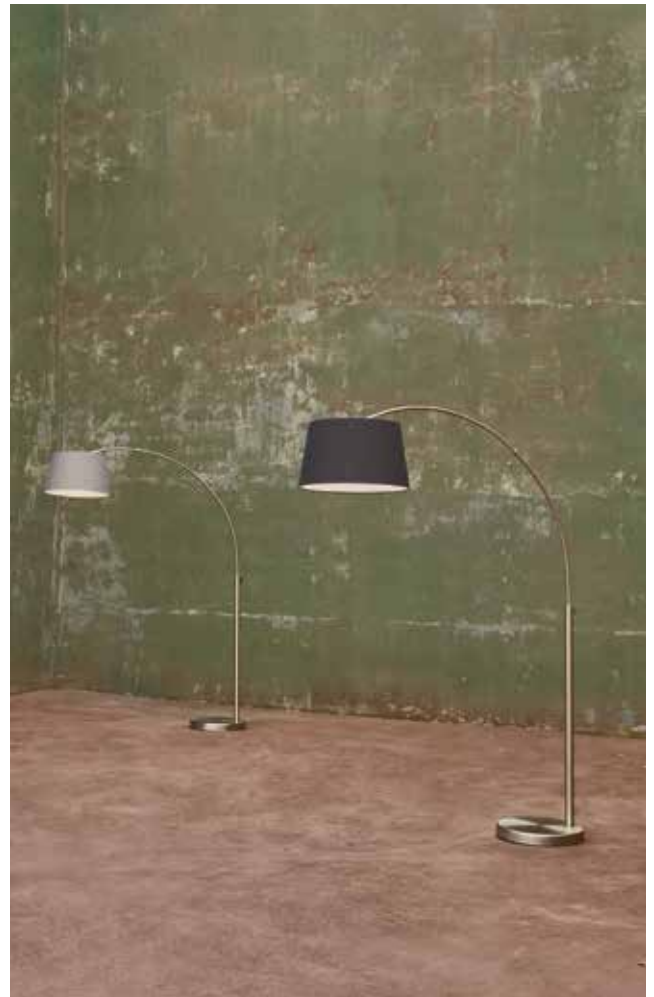

Boston

0701-160721WH
P.V.P. 297,50 €

0701-160721BK
P.V.P. 297,50 €

0701-160721GR
P.V.P. 297,50 €

205

150

Acero niquelado, poliéster y algodón.

h: 205/175 cm.

3 116x21x8,5 cm.
49,5x49,5x30,5 cm.
45x45x12 cm.

20,8 kg.