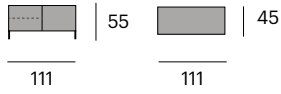

Mueble TV

0714-FUTV112T
P.V.P. 1.046,50 €

1 puerta abatible y 1 cajón contenedor.

111x45x55 cm.

¹ 116,4x50,5x43,2 cm. 41,5 kg.