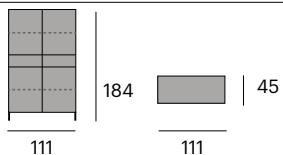

Mueble alto

0714-FUCB112T
P.V.P. 2.893,40 €