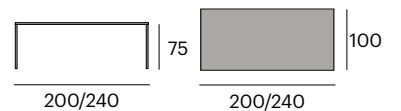

Ø:120 cm. h:75 cm.

² 131x131x7,7 cm.
109x13x48,5 cm. 43 kg.

0714-SPI140
P.V.P. 1.519,70 €

Ø:140 cm. h:75 cm.

² 147x147x7,7 cm.
109x13x48,5 cm. 45,5 kg.

Mesa

0714-SPI200
P.V.P. 1.473,60 €

200x100x75 cm.