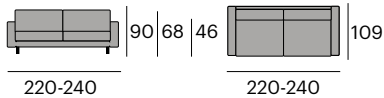

Max Sofá

P.V.P. 2.854,00 €

220-240

220-240

* Para otros acabados y medidas consulten en nuestras tiendas.

220-240x109x90 cm.