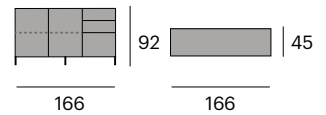

0714-FUSB167T
P.V.P. 2.033,50 €

2 puertas, 2 cajones y 1 cajón
contenedor.

166x45x92 cm.

171,6x50,5x80 cm. 85,3 kg.

Bufete

0714-FUSB167M
P.V.P. 2.033,50 €

2 puertas, 2 cajones y 1 cajón
contenedor.

166x45x92 cm.