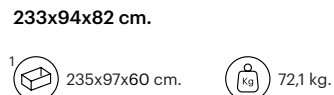

233x94x82 cm.

¹ 235x97x60 cm. 72,1 kg.