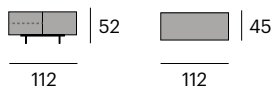

Mueble TV

0714-1121KL
P.V.P. 1.096,40 €

1 puerta abatible y 1 cajón contenedor.

112x45x52 cm.

¹ 117,3x50,5x43,6 cm. 48,7 kg.