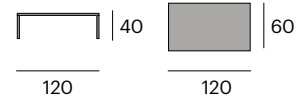

Arch

Mesa de centro

0607-TB014TR
P.V.P. 597,20 €

Cristal templado 12 mm.

120x60x40 cm.

¹ 124x64x42 cm.

37 kg.