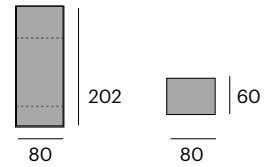

Armario

0620-ST4168
P.V.P. 615,00 €

0620-ST4128
P.V.P. 615,00 €