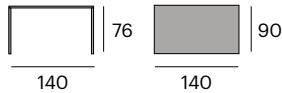

Mesa extensible

0714-KUBIC140
P.V.P. 1.758,20 €