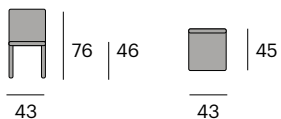

Ara

Silla plegable

0609-0040ABL
P.V.P. 48,30 €

0609-0040ANG
P.V.P. 48,30 €

0609-0040AVD
P.V.P. 48,30 €

Acero lacado y polipropileno.

43x45x76 cm.