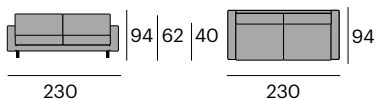

Vesta High

Sofá

0534-49630B69

P.V.P. 2.553,60 €