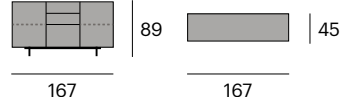

Bufete

0714-1672DO
P.V.P. 1.849,90 €

2 puertas, 2 cajones y 1 cajón contenedor.

167x45x89 cm.

¹ 172,5x50,5x80,4 cm. 95,6 kg.