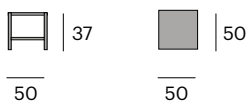

Danout Mesa auxiliar

0984-DANT050
P.V.P. 241,20 €

50x50x37 cm.

52x52x39 cm.

6,8 kg.