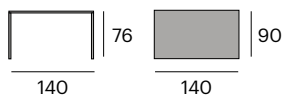

Mesa extensible

0749-A79DTAR
P.V.P. 1.011,50 €