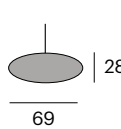

Ratán teñido.

Ø:45 cm. h:30 cm.

44,5x46x35 cm. 2,8 kg.

Fly

0619-58562U8L
P.V.P. 505,00 €

Ratán teñido.

Ø:69 cm. h:28 cm.

72x71,5x33,5 cm. 4,3 kg.