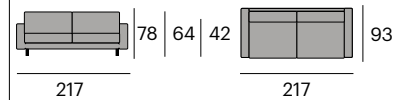

Smile

Sofá

0534-2303000
P.V.P. 1.546,40 €