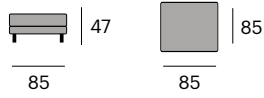

315-335

315-335

Especificar posición derecha o izquierda de la chaise longue. Visión frontal.

* Para otros acabados y medidas consulten en nuestras tiendas.

315-335x175x90 cm.

112x177x82 cm.

Bath Puf

P.V.P. 936,30 €