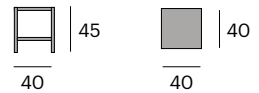

¹ 53x52x82 cm.

¹ 8 kg.

135

Nor Taburete

0984-NOR00066
P.V.P. 263,10 €

40x40x45 cm.

¹ 42x42x47 cm.

¹ 5 kg.