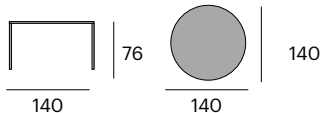

Ondo

Mesa extensible

0945-ONP140
P.V.P. 1.950,90 €

Roble macizo y roble nudoso chapado.

* Para otros acabados y medidas
consulten en nuestras tiendas.

**Ø:140 cm. h:76 cm.
ext. 185x140x76 cm.**

² 145x145x14 cm.
76x16x16 cm.

67 kg.