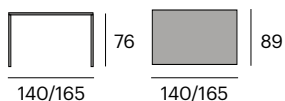

Sonda

Teca maciza.

Las posibilidades de la madera para vestir de calidez una casa son infinitas. En este sentido, nuestra colección de mesas Sonda en madera maciza de teca es un buen ejemplo. Su vetas naturales y su sobre listonado convierten estas mesas en piezas de gran personalidad que encajarán en cualquier ambiente interior o exterior.

Mesa

0984-SON089
P.V.P. 750,80 €

89x89x76 cm.

¹ 90x90x13 cm.

27 kg.

79

Mesa

0984-SON140
P.V.P. 909,20 €

140x89x76 cm.

¹ 141x090x13 cm. 34,5 kg.

0984-SON165
P.V.P. 1.081,40 €

165x89x76 cm.

¹ 167x90x13 cm. 36,5 kg.

Mesa

0984-SON190
P.V.P. 1.205,40 €

190x89x76 cm.

¹ 192x90x13 cm. 39,5 kg.

0984-SON216
P.V.P. 1.412,00 €

216x89x76 cm.

¹ 218x90x13 cm. 45 kg.