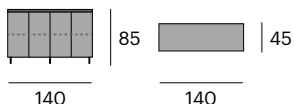

Bufete

0714-MABU140
P.V.P. 2.158,60 €

4 puertas deslizantes y plegables.

140x45x85 cm.

¹ 150,1x50,5x78 cm. 71,3 kg.