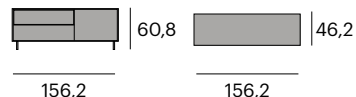

Mueble TV

0946-NOBTVNLI
P.V.P. 2.082,60 €

1 puerta abatible y 1 cajón.

156,2x46,2x60,8 cm.