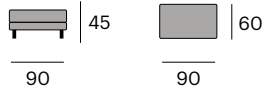

0534-387300018
P.V.P. 1.825,30 €

0534-387300079
P.V.P. 1.825,30 €

0534-387300042
P.V.P. 1.825,30 €

199x93x78 cm.

3 plazas.

Smile

Puf

0534-2300500
P.V.P. 464,70 €