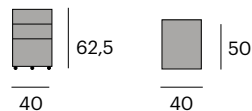

Level

Buc

0662-SC5AL
P.V.P. 351,00 €