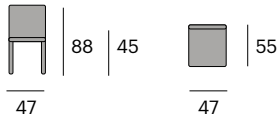

Bali Silla

0754-BASBR
P.V.P. 247,30 €