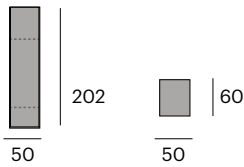

Armario

0620-ST4068
P.V.P. 541,50 €

0620-ST4028
P.V.P. 541,50 €