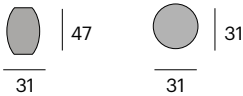

Fus

0619-68120U6
P.V.P. 161,60 €

Ratán decapado.

Ø:31 cm. h:47 cm.

¹ 32x32,5x47,7 cm. 2,3 kg.