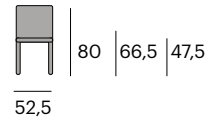

45,5x48x90,5 cm.

 48x55x91 cm.

 8,5 kg.

Lenout Butaca

0984-LENARM
P.V.P. 459,40 €

52,5x50x80 cm.

 55x54x82 cm.

 9 kg.