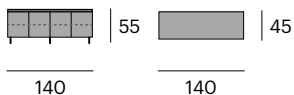

Mueble TV

0714-MATV140
P.V.P. 1.818,60 €

4 puertas deslizantes y plegables.

140x45x55 cm.

¹ 150,1x50,5x48 cm. 53,9 kg.