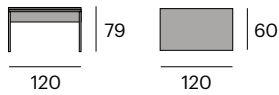

Escritorio

0714-MADK120
P.V.P. 1.074,40 €