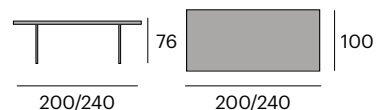

Land

Teca reciclada maciza.

La colección Land pone al alcance de todo el mundo un catálogo de mesas elementales de diseño comprensible.

La teca reciclada presente en las mesas Land procede de casas antiguas de Indonesia. Esta materia prima presenta particularidades en cada una de sus laminas, lo que hace de cada pieza un objeto único dentro de la misma colección.

Mesa

0714-LAN200
P.V.P. 2.290,20 €

210,6x110,6x11,6 cm.

76 kg.

200x100x76 cm.

0714-LAN240
P.V.P. 2.513,70 €

250,6x110,6x11,6 cm.

96,8 kg.

240x100x76 cm.