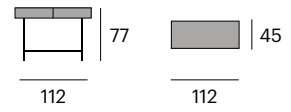

Bufete

0714-1672DO
P.V.P. 1.849,90 €

2 puertas, 2 cajones y 1 cajón contenedor.

167x45x89 cm.

¹ 172,5x50,5x80,4 cm. 95,6 kg.

Mesa de centro

0714-CT1122DR
P.V.P. 887,30 €

2 cajones.

112x60x34 cm.

¹ 117,3x65,5x25,2 cm. 47,6 kg.

Consola

0714-CO1122DR
P.V.P. 995,00 €

2 cajones.

112x45x77 cm.

¹ 119,7x50,5x34,5 cm. 47,7 kg.

Mesita de noche