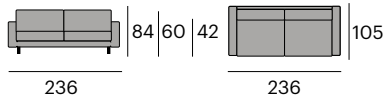

Grande Sofá

0534-61730203
P.V.P. 2.437,60 €