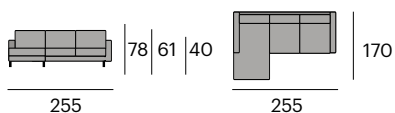

Berlin Sofá chaise longue

P.V.P. 3.708,90 €

Especificar posición derecha o izquierda de la chaise longue. Visión frontal.

255x170x78/98 cm.

* Para otros acabados y medidas consulten en nuestras tiendas.