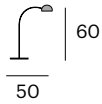

Reading

0701-200219TL
P.V.P. 122,50 €