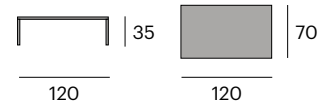

27,8 kg.
30 kg.

Mesa

0714-CH14076M
P.V.P. 1.263,60 €

0714-CH14076S
P.V.P. 1.242,00 €

Ø:140 cm. h:76 cm.

1 147x147x14,3 cm.

29,9 kg.
35,9 kg.

Mesa de centro

0714-CH08035M
P.V.P. 546,00 €

0714-CH08035V
P.V.P. 509,30 €

80x80x35 cm.

¹ 90,6x90,6x16,3 cm. 15,4 kg.
18,9 kg.

Mesa de centro

0714-CH12035M
P.V.P. 672,00 €

0714-CH12035V
P.V.P. 635,30 €

120x70x35 cm.

¹ 127x77x16,5 cm. 21,3 kg.
22,5 kg.

Mesa de centro

0714-CH09035M
P.V.P. 588,00 €

0714-CH09035V
P.V.P. 530,30 €

Ø:90 cm. h:35 cm.

¹ 97x97x14,3 cm. 15,3 kg.
17,6 kg.

Viok

Roble chapado natural y ebonizado.
Interior de roble natural.
Patas de acero lacado.