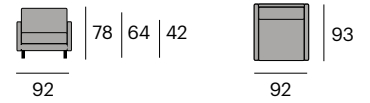

Moon Butaca

0534-387100018
P.V.P. 1.062,60 €