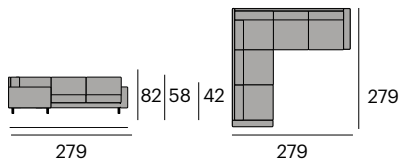

Kibo

Sofá en ángulo

0534-40966072
P.V.P. 3.929,40 €