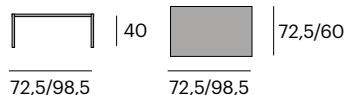

Mesa de centro