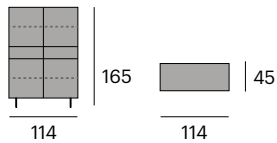

Mueble alto

0714-CB114MAG
P.V.P. 3.100,90 €