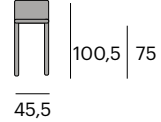

Lenout Taburete 75

0984-LEN75
P.V.P. 435,00 €