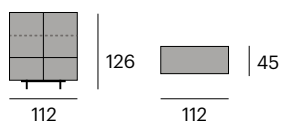

Mueble alto

0714-2MDR2D
P.V.P. 2.010,80 €