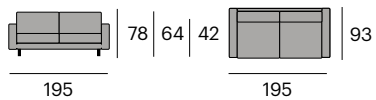

Tapizado en tela. 44% acrílico, 42% poliéster, 14% polipropileno. Patas de haya.

90x60x45 cm.

99

Smile

Sofá

0534-2302500
P.V.P. 1.437,50 €

2 plazas.

195x93x78 cm.