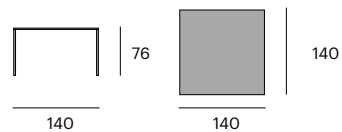

Mesa

0948-D140140AC
P.V.P. 2.361,60 €

0948-D140140SG
P.V.P. 2.152,80 €

0948-D140140TM
P.V.P. 2.152,80 €

0948-D140140KN
P.V.P. 2.152,80 €

140x140x76 cm.

¹ 150x150x30 cm.

108 kg.