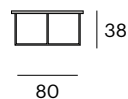

Cristal templado y acero lacado.

Ø:50 cm. h:50 cm.

Ronda

Mesa de centro

0980-RON80WHT
P.V.P. 363,60 €

0980-RON80BLK
P.V.P. 363,60 €

Cristal templado y acero lacado.

Ø:80 cm. h:38 cm.