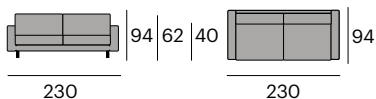

Vesta High

Sofá

0534-49630079

P.V.P. 1.600,40 €