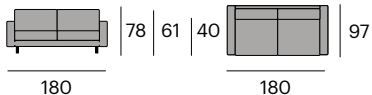

Berlin Sofá

P.V.P. 2.172,70 €