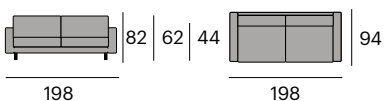

168x94x82 cm.

¹ 170x96x70 cm.

55 kg.

107

Petito Sofá

0534-31631101
P.V.P. 1.705,50 €

3 plazas.

198x94x82 cm.