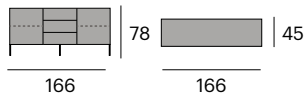

Bufete

0714-NEZENBU167
P.V.P. 2.232,50 €

2 puertas y 3 cajones.

166x45x78 cm.

¹ 172,5x50,5x66,2 cm. 83,2 kg.