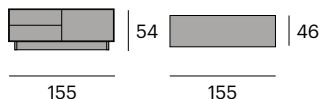

Mueble TV

0946-XERTVNUO
P.V.P. 1.841,30 €

1 puerta abatible y 2 cajones.

155x46x54 cm.