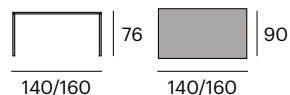

Mesa extensible