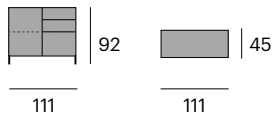

Bufete

0714-FUSB112T
P.V.P. 1.494,30 €

1 puerta, 2 cajones y 1 cajón
contenedor.

111x45x92 cm.

116,4x50,5x80 cm. 64,5 kg.