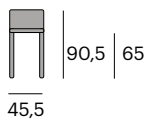

40x60x4 cm.
¹ 40x60x4 cm. 1,4 kg.

Lenout Silla

0984-LENSQR
P.V.P. 417,60 €

51x50x80 cm.

 53x52x82 cm.

 7 kg.

Lenout Taburete 65

0984-LEN65
P.V.P. 422,90 €