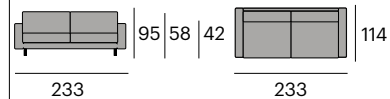

233x114x95 cm.

¹ 235x116x60 cm.

98 kg.

Kibo

Puf

0534-40905002
P.V.P. 647,50 €

82x82x42 cm.

¹ 85x85x36 cm. 19 kg.