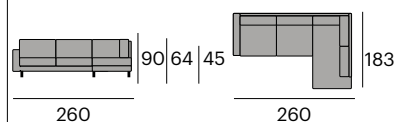

198x95x90 cm.

Gracia Sofá meridién

Izquierda
0534-30559264
P.V.P. 3.381,60 €

Derecha
0534-30525964
P.V.P. 3.381,60 €

Especificar posición derecha o izquierda de la chaise longue. Visión frontal.

260x183x90 cm.