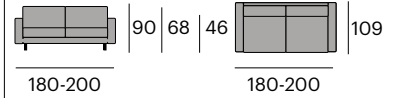

Max Sofá

P.V.P. 2.634,50 €

180-200

180-200

* Para otros acabados y medidas consulten en nuestras tiendas.

180-200x109x90 cm.