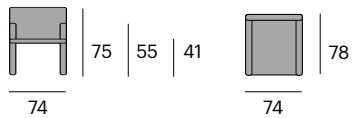

Dan Butaca

0984-DAN19008
P.V.P. 548,20 €