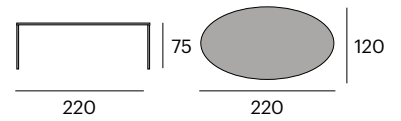

Spider

Teca reciclada maciza.
Patatas de teca maciza.

La teca reciclada presenta particularidades en cada una de sus laminas de tal forma que hace cada pieza única dentro de la colección Spider. Además, este material nos ayuda a reducir el impacto medioambiental en nuestro proceso de fabricación, ya que solo utilizamos madera recuperada de viejas construcciones de Indonesia.

Mesa