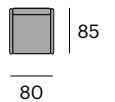

Reposapiés

0455-006
P.V.P. 681,40 €

0455-003
P.V.P. 681,40 €

0455-004
P.V.P. 681,40 €

50x40x37 cm.

Butaca

0455-005
P.V.P. 2.666,70 €

0455-001
P.V.P. 2.666,70 €