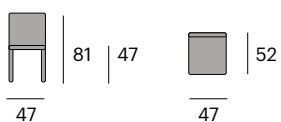

Polipropileno, fibra de vidrio.
Patas de acero lacado epoxy.

45x54x80 cm.

¹ 45x54x80 cm. 5,1 kg.

164

Studio Silla

0982-ST52BLK
P.V.P. 158,90 €
0982-STOOWHT
P.V.P. 158,90 €

Polipropileno.

47x52x81 cm.