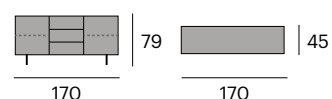

Bufete

0714-BU167MAG
P.V.P. 2.116,40 €

2 puertas y 3 cajones.

170x45x79 cm.

3 174,9x50,3x67,4 cm.
168,3x2,62x45,8 cm.
44,7x16x24 cm. 84,2 kg.