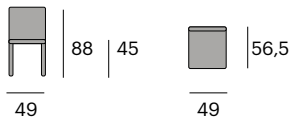

¹ 63x60x83 cm.

14 kg.

Banda Silla

0996-T015TK
P.V.P. 408,50 €

Teca maciza.

49x56,5x88 cm.

¹ 49x56,5x88 cm. 5,2 kg.

Gant Butaca