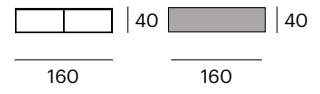

80x40x40 cm.

¹ 85,9x45,9x45,9 cm. 12,8 kg.

0714-CUTEB120
P.V.P. 541,00 €

120x40x40 cm.

¹ 125,9x45,9x45,9 cm. 17 kg.

Elemento modular

0714-CUTEB160
P.V.P. 743,90 €

160x40x40 cm.

¹ 165,9x45,9x45,9cm. 22,4 kg.

54

Estantería

0714-CUTEB85
P.V.P. 917,70 €

80x40x85 cm.

¹ 85,9x45,9x90,4 cm. 25,5 kg.

Estantería

0714-CUTEA167
P.V.P. 1.492,50 €