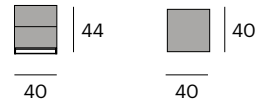

Elements

Teca maciza y acero lacado.

Mesita de noche

1016-ELEDR2
P.V.P. 572,50 €

2 cajones.

40x40x44 cm.

45x45x49 cm.

22 kg.