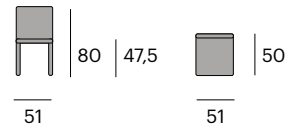

Dan Butaca

0984-DAN19008
P.V.P. 548,20 €

74x78x75 cm.

¹ 77x81x75 cm.

¹ 11,5 kg.

Len Silla

0984-LENIND
P.V.P. 417,60 €

51x50x80 cm.