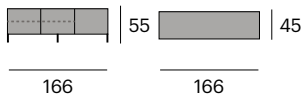

Mueble TV

0714-FUTV167T
P.V.P. 1.430,30 €

1 puerta, 1 puerta abatible y 1 cajón contenedor.

166x45x55 cm.

¹ 171,6x50,5x43,2 cm. 54,5 kg.