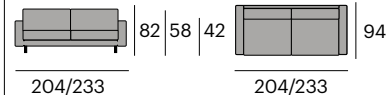

Kibo

Sofá

0534-40925002
P.V.P. 1.624,60 €

204x94x82 cm.

¹ 206x97x60 cm. 65,1 kg.

0534-40930002
P.V.P. 1.799,90 €