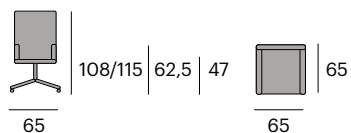

167

Urban

Butaca con ruedas

0528-3032
P.V.P. 356,30 €

0528-3035WH
P.V.P. 356,30 €

0528-3035BK
P.V.P. 356,30 €

Textilene/ecopiel. Estructura de acero cromado. Ruedas blandas.

65x65x108/115 cm.