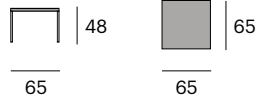

Arch

Mesa de centro

0607-TB002TR
P.V.P. 551,30 €

Cristal templado 12 mm.

65x65x48 cm.

¹ 69x69x50 cm.

32 kg.