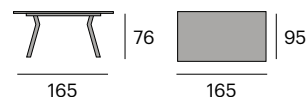

Ø:120 cm. h:76 cm.
ext. 165/210/255x120x76 cm.

122x128x11 cm.
49x9x124 cm.
59x33x80 cm.

71 kg.

Mesa extensible

0945-MIR165RNN
P.V.P. 1.950,90 €

0945-MIR165RNT
P.V.P. 1.950,90 €

0945-MIR165RNV
P.V.P. 1.950,90 €