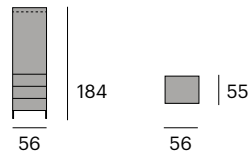

Armario

0714-FUSA57M
P.V.P. 2.362,50 €