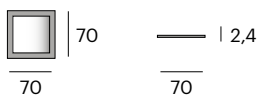

Square

Teca reciclada maciza y espejo.

Nuestro espejo de teca reciclada Square, cuadrado o rectangular, no es solo un práctico objeto para el día a día, sino que también es un hermoso adorno para cualquier estancia de la casa.

81

Espejo

0714-MP7070
P.V.P. 312,20 €

70x70x2,4 cm.

¹ 77x9,4x76 cm.

9 kg.

Espejo

0714-MP11070
P.V.P. 449,90 €

110x70x2,4 cm.

¹ 117x9,4x76 cm.

13,7 kg.

0714-MP16070
P.V.P. 573,80 €

160x70x2,4 cm.

¹ 167x9,4x76 cm.

20,5 kg.