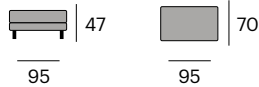

Bath Puf

P.V.P. 971,10 €