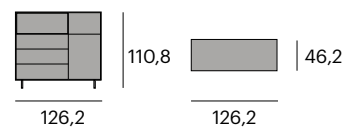

Mueble alto

P.V.P. 2.789,70 €

1 puerta, 1 puerta abatible y 3 cajones.

126,2x46,2x110,8 cm.