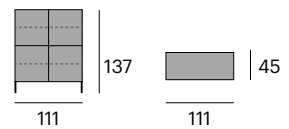

166x45x78 cm.

¹ 172,5x50,5x66,2 cm. 83,2 kg.

Mueble alto

0714-NEZENC112
P.V.P. 2.479,00 €

4 puertas.

111x45x137 cm.

¹ 117,3x50,5x125,6 cm. 89,1 kg.

Land