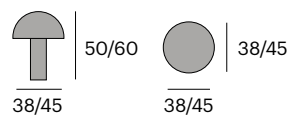

Fong

Polietileno.