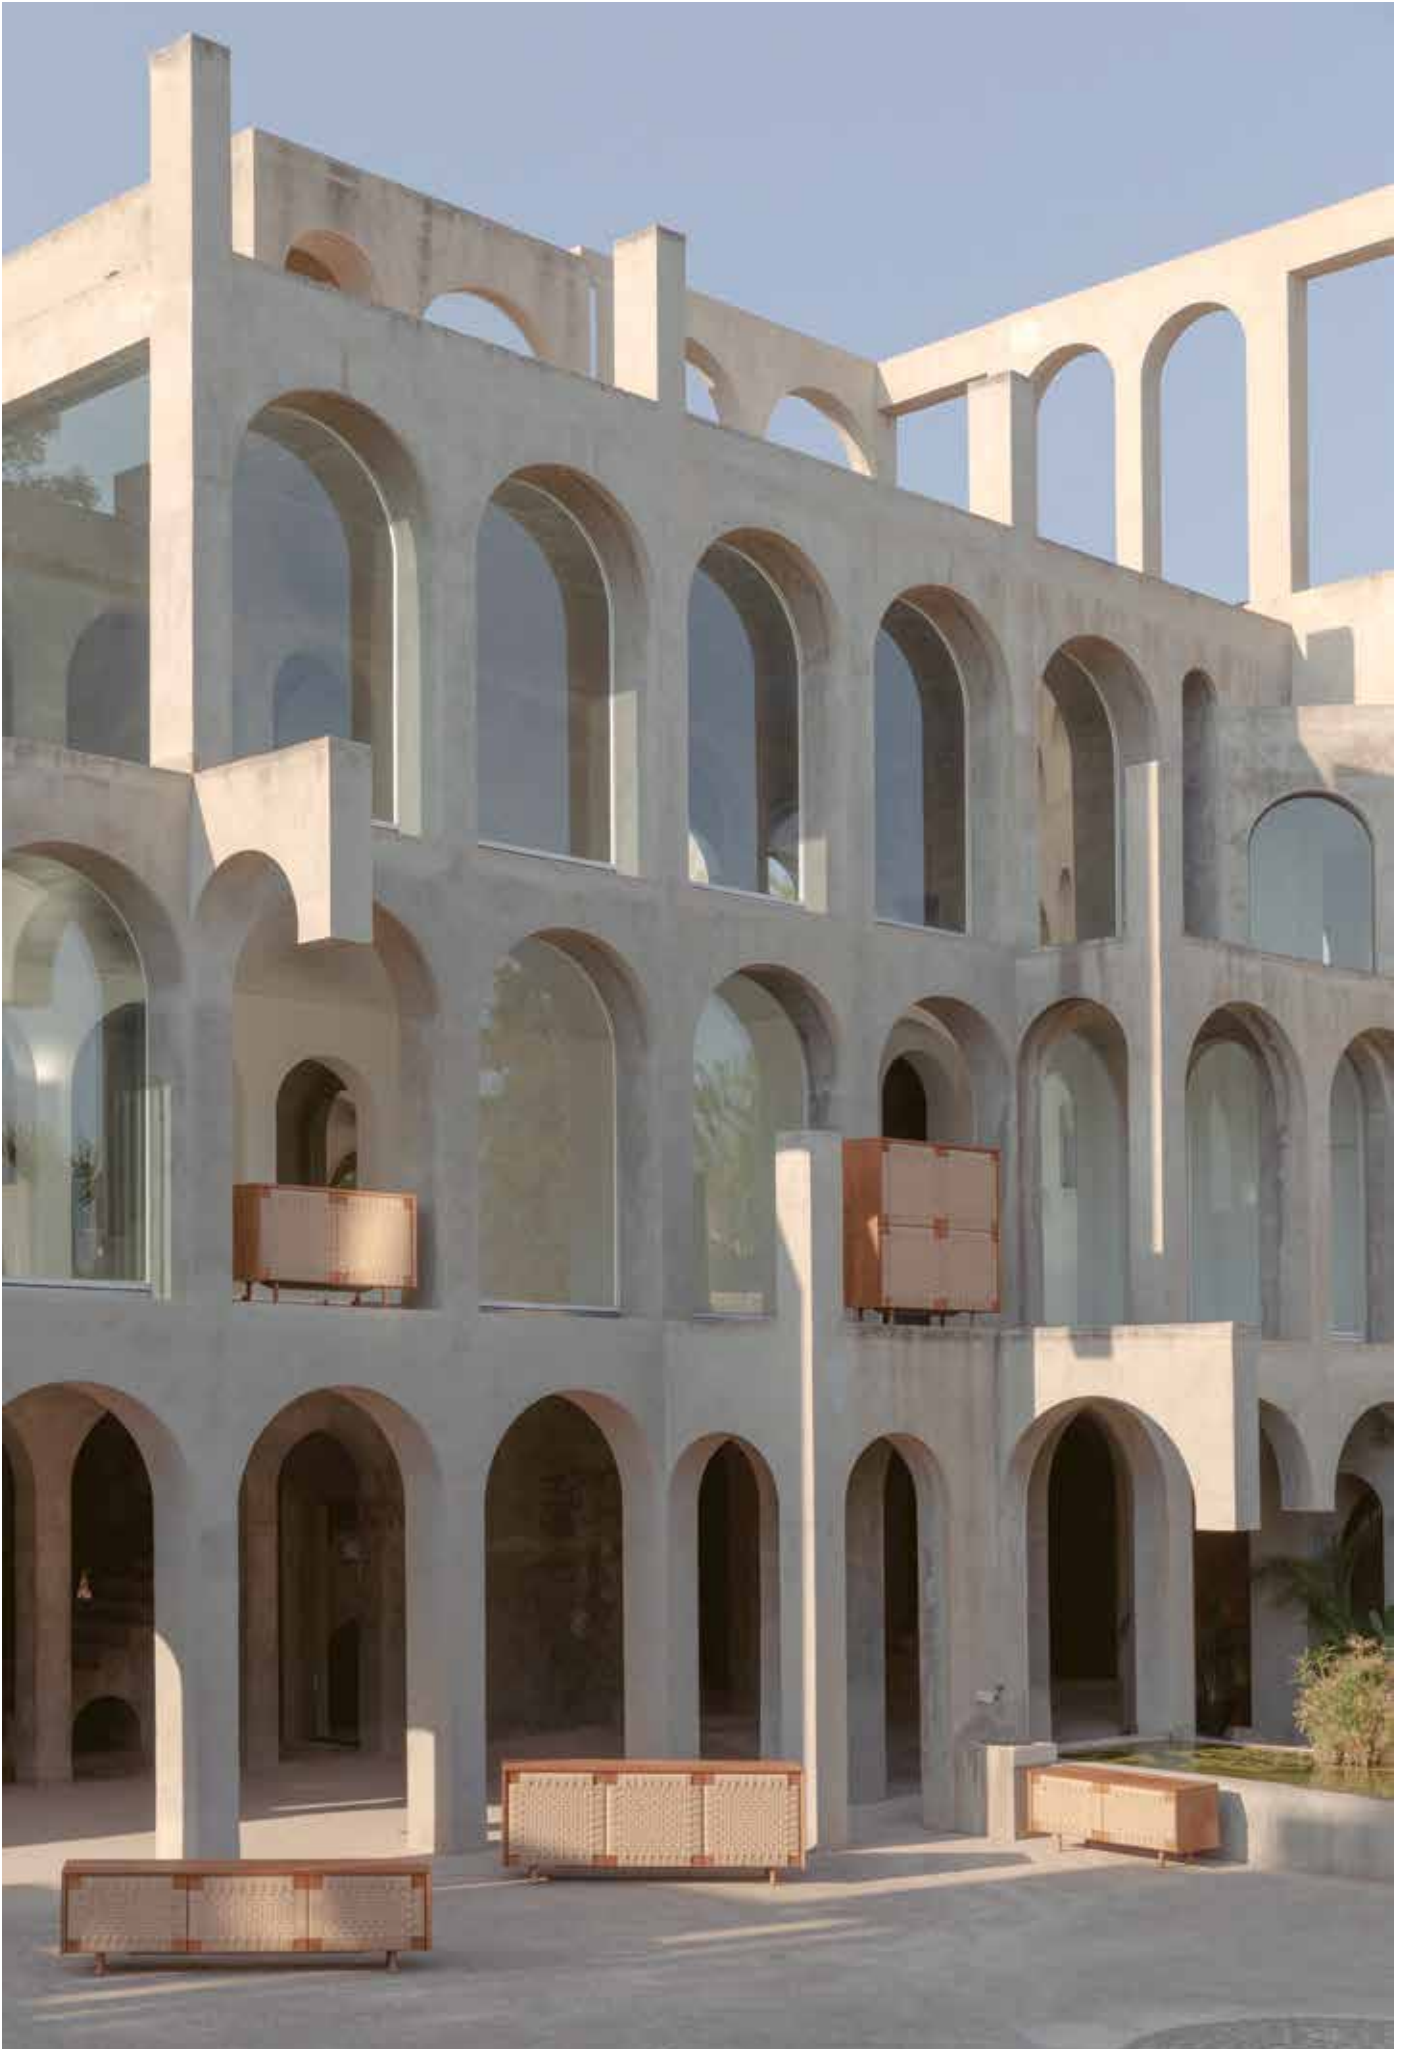

Virotec

Teca reciclada maciza y ratán sintético Viro.
Interior de roble y color siena.
Patas de teca.

Virotec es un buen ejemplo de la esencia de nuestra marca, de nuestra personalidad y de la manera que tenemos de expresarnos.