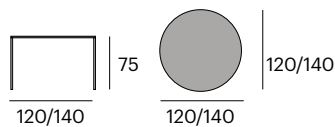

Mesa

0714-SPI220
P.V.P. 1.809,70 €

220x120x75 cm.

² 231x131x7,7 cm.
109x13x48,5 cm.

59,7 kg.

33

Mesa

0714-SPI120
P.V.P. 1.224,40 €

Ø:120 cm. h:75 cm.

² 131x131x7,7 cm.
109x13x48,5 cm. 43 kg.

0714-SPI140
P.V.P. 1.519,70 €

Ø:140 cm. h:75 cm.

² 147x147x7,7 cm.
109x13x48,5 cm. 45,5 kg.

Mesa

0714-SPI200
P.V.P. 1.473,60 €

200x100x75 cm.