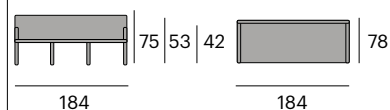

Danout Sofá

0984-DAN3PL
P.V.P. 1.322,80 €