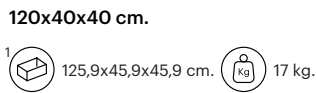

Mesa de centro

0714-CUT80T
P.V.P. 527,90 €

0714-CUT80R
P.V.P. 437,40 €

80x80x35 cm.

¹ 85,5x85,5x41 cm. 18,9 kg.
17 kg.

Mesa de centro

0714-CUT100T
P.V.P. 569,20 €

100x60x35 cm.

¹ 105,9x65,9x41,6 cm. 17,4 kg.

Mesa de centro

0714-CUT120T
P.V.P. 683,90 €

0714-CUT120R
P.V.P. 571,20 €

120x80x35 cm.

¹ 125,5x85,5x41 cm. 25,2 kg.
23 kg.

Elemento modular

0714-CUTEB80
P.V.P. 425,10 €

80x40x40 cm.

¹ 85,9x45,9x45,9 cm. 12,8 kg.

0714-CUTEB120
P.V.P. 541,00 €

120x40x40 cm.

¹ 125,9x45,9x45,9 cm. 17 kg.

Elemento modular

0714-CUTEB160
P.V.P. 743,90 €

160x40x40 cm.

¹ 165,9x45,9x45,9cm. 22,4 kg.

54

Estantería

0714-CUTEB85
P.V.P. 917,70 €

80x40x85 cm.

¹ 85,9x45,9x90,4 cm. 25,5 kg.

Estantería

0714-CUTEA167
P.V.P. 1.492,50 €