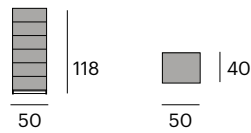

Chifonier

1016-ELEDR6
P.V.P. 1.492,10 €

6 cajones.

50x40x118 cm.

55x45x123 cm.

54 kg.