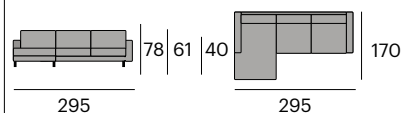

P.V.P. 3.941,00 €

Especificar posición derecha o izquierda de la chaise longue. Visión frontal.

295x170x78/98 cm.

* Para otros acabados y medidas consulten en nuestras tiendas.

Max Puf

P.V.P. 671,20 €

Tapizado en tela. Patas de acero lacado.