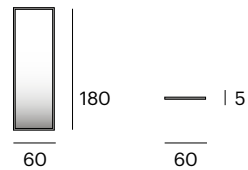

Roble macizo y chapado y espejo.

45x150x5 cm.

¹ 51x9x159 cm.

16,5 kg.

Fold Espejo

0945-FO180RN
P.V.P. 875,90 €

Roble macizo y chapado y espejo.

60x180x5 cm.