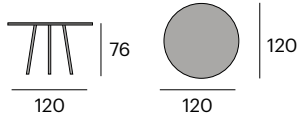

0714-CH16076S
P.V.P. 1.200,00 €

160x90x76 cm.

167x97x16,3 cm.

36,7 kg.
42,3 kg.

Mesa

0714-CH20076M
P.V.P. 1.479,60 €

0714-CH20076S
P.V.P. 1.488,00 €

200x100x76 cm.

1 210x110x16,4 cm.

48 kg.
52,8 kg.

62

Mesa

0714-CH12076M
P.V.P. 999,00 €

0714-CH12076S
P.V.P. 966,00 €

Ø:120 cm. h:76 cm.

1 127x127x14,3 cm.

27,8 kg.
30 kg.

Mesa

0714-CH14076M
P.V.P. 1.263,60 €

0714-CH14076S
P.V.P. 1.242,00 €

Ø:140 cm. h:76 cm.

1 147x147x14,3 cm.

29,9 kg.
35,9 kg.

Mesa de centro