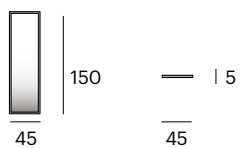

Fold Espejo

0945-FO150RN
P.V.P. 716,70 €

Roble macizo y chapado y espejo.

45x150x5 cm.

¹ 51x9x159 cm.

16,5 kg.