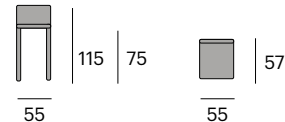

Boulevard Taburete 75

0754-BOU75ST
P.V.P. 304,60 €

Ratán natural.

55x57x75-115 cm.

¹ 55x57x115 cm.

5,1 kg.