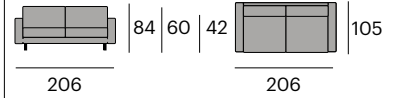

Grande Sofá

0534-61725003
P.V.P. 2.075,70 €