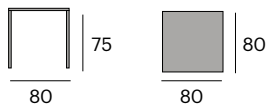

Mesa

0968-797016
P.V.P. 771,90 €

0968-917186
P.V.P. 771,90 €