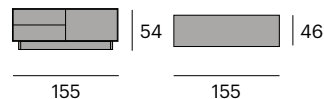

Mueble TV

0946-XERTVLIN
P.V.P. 2.084,20 €

1 puerta abatible y 2 cajones.

155x46x54 cm.