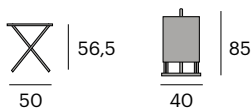

Fold Set 2 mesas plegables

0945-FOLD
P.V.P. 477,80 €

Roble macizo y contramalla de roble.

40x85x10 cm.

¹ 58x13x89 cm.

6,6 kg.