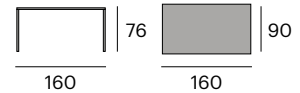

0714-KUBTE140
P.V.P. 1.982,30 €

140x90x76 cm. ext. 195x90x76 cm.

¹ 157,6x100x18,3 cm. 50,5 kg.

Mesa extensible

0714-KUBIC160
P.V.P. 1.835,40 €

0714-KUBTE160
P.V.P. 2.086,60 €

160x90x76 cm. ext. 215x90x76 cm.