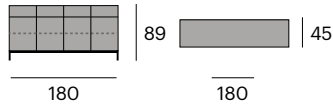

Bufete

0428-DOMBUALM
P.V.P. 2.086,50 €