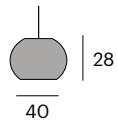

Loom.

Ø:48 cm.

Cord

0619-4136BG25
P.V.P. 303,00 €

Loom.

Ø:48 cm. h:48 cm.

Romb

0619-4134C25S
P.V.P. 232,30 €