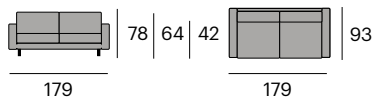

Moon Sofá

0534-387250018
P.V.P. 1.688,60 €

0534-387250079
P.V.P. 1.688,60 €

0534-387250042
P.V.P. 1.688,60 €

179x93x78 cm.

2 plazas.