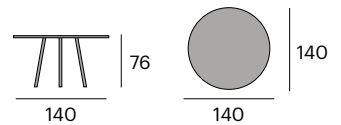

0714-CH16076S
P.V.P. 1.200,00 €

160x90x76 cm.

167x97x16,3 cm.

36,7 kg.
42,3 kg.

Mesa

0714-CH20076M
P.V.P. 1.479,60 €

0714-CH20076S
P.V.P. 1.488,00 €

200x100x76 cm.

1 210x110x16,4 cm.

48 kg.
52,8 kg.

62

Mesa

0714-CH12076M
P.V.P. 999,00 €

0714-CH12076S
P.V.P. 966,00 €

Ø:120 cm. h:76 cm.

1 127x127x14,3 cm.

27,8 kg.
30 kg.

Mesa

0714-CH14076M
P.V.P. 1.263,60 €

0714-CH14076S
P.V.P. 1.242,00 €

Ø:140 cm. h:76 cm.

1 147x147x14,3 cm.

29,9 kg.
35,9 kg.

Mesa de centro