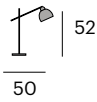

New York

0701-140605TB
P.V.P. 198,30 €