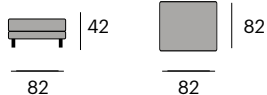

233x114x95 cm.

¹ 235x116x60 cm.

98 kg.

Kibo

Puf

0534-40905002
P.V.P. 647,50 €

82x82x42 cm.

¹ 85x85x36 cm. 19 kg.