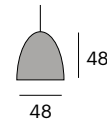

Loom.

Ø:48 cm.

Cord

0619-4136BG25
P.V.P. 303,00 €

Loom.

Ø:48 cm. h:48 cm.

Romb

0619-4134C25S
P.V.P. 232,30 €