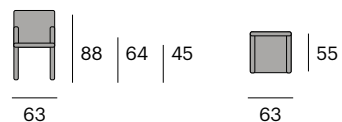

Baliout Silla

0754-BASJW
P.V.P. 267,10 €

47x55x88 cm.

¹ 47x55x88 cm.

6 kg.

Baliout Butaca

0754-BABJW
P.V.P. 290,30 €

63x55x88 cm.