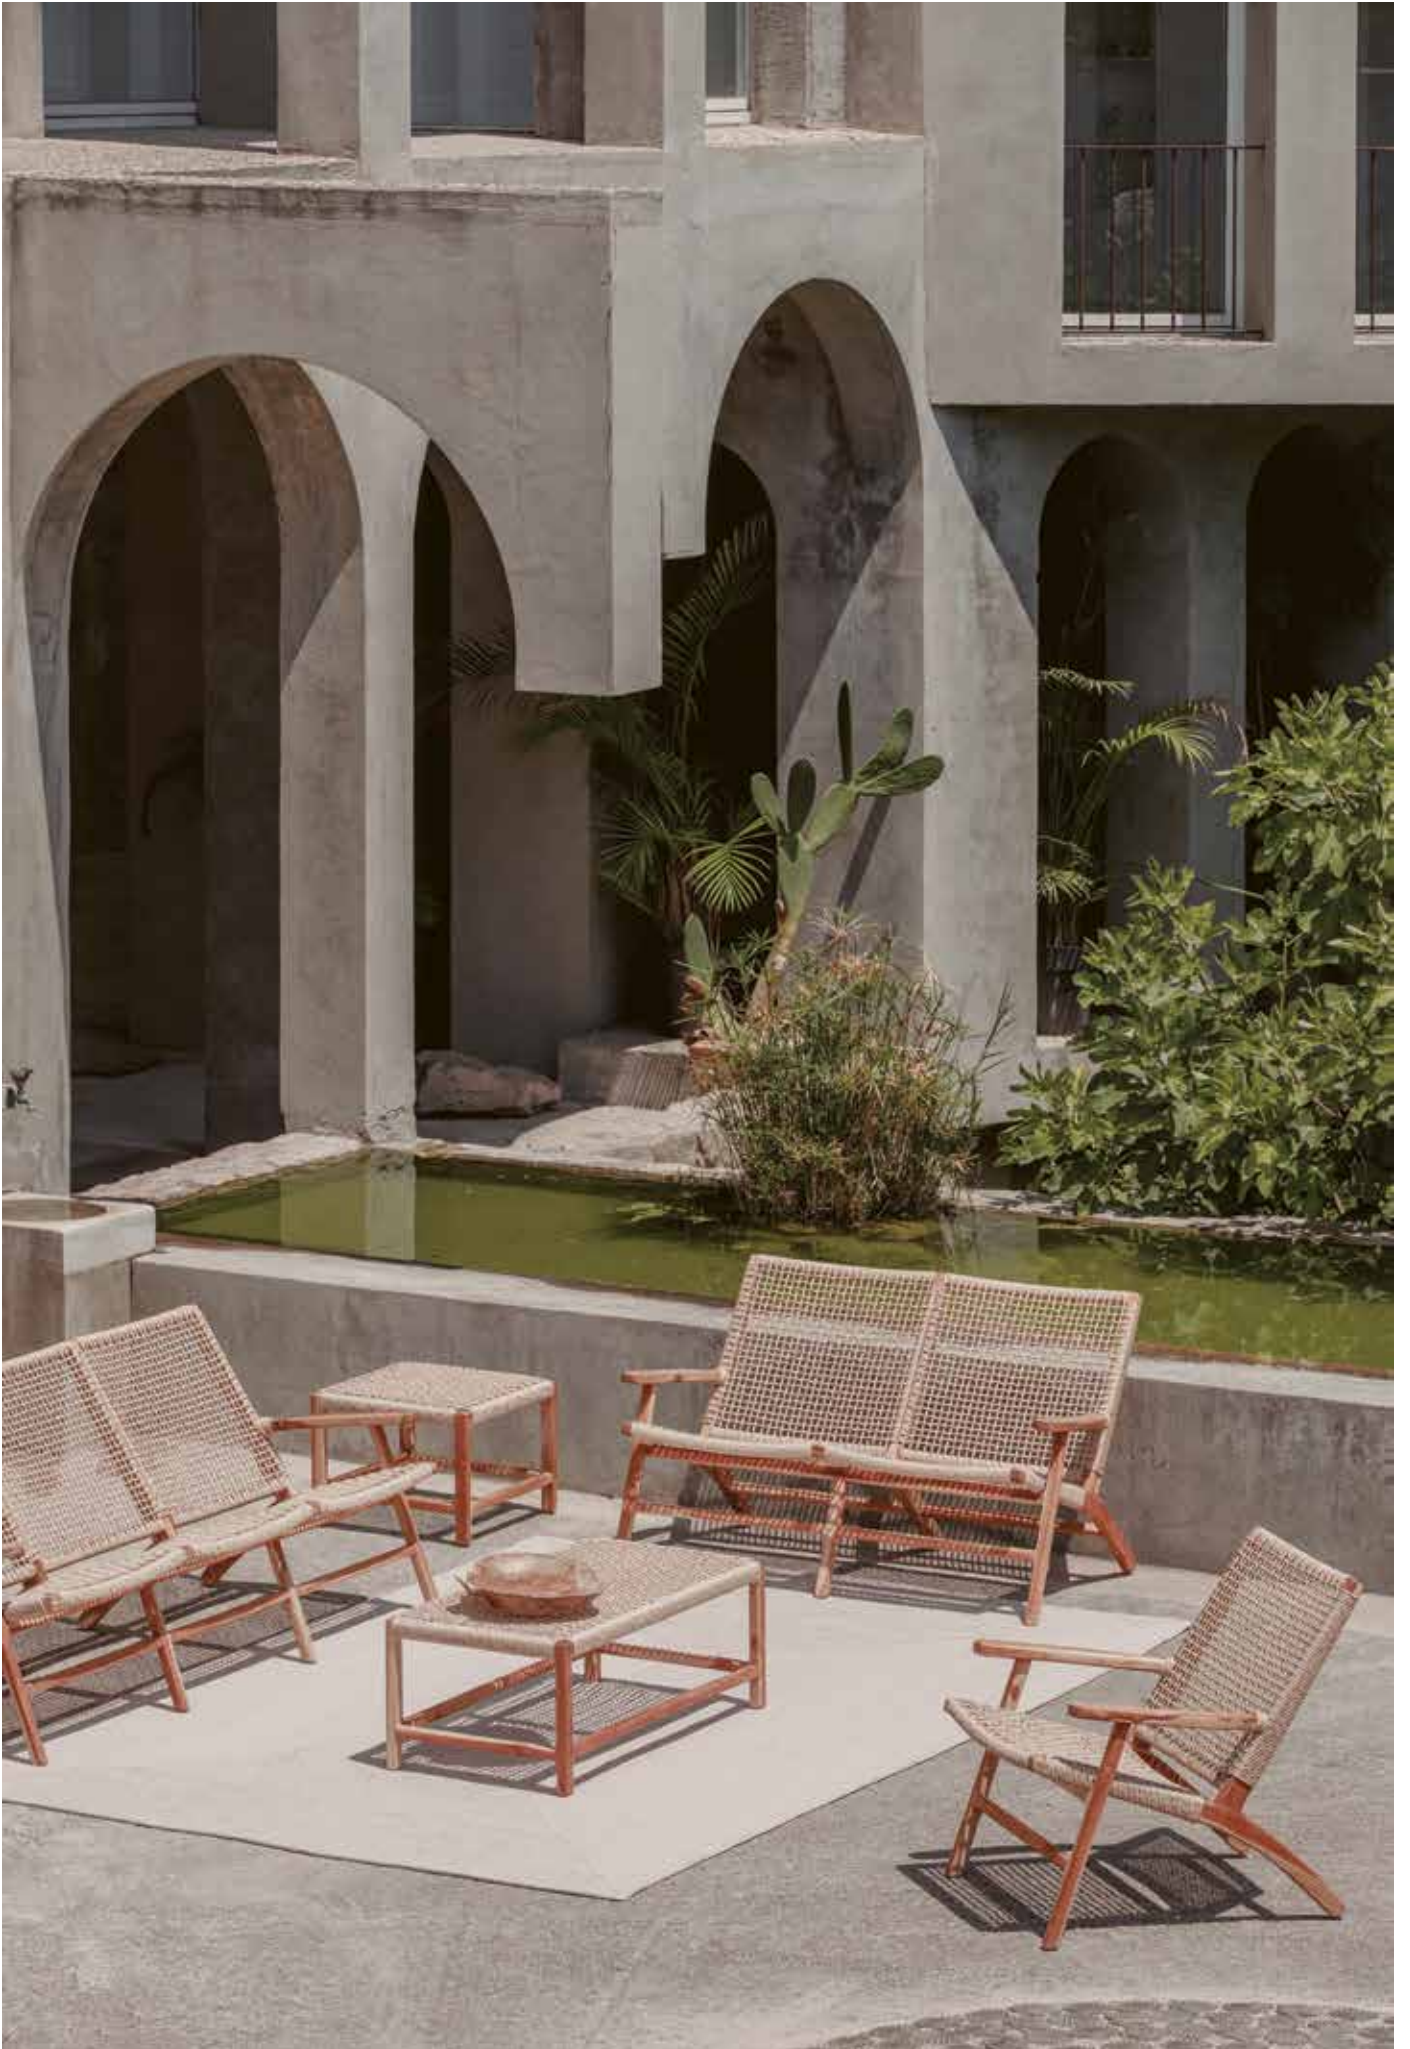

40x40x45 cm.

42x42x47 cm.

6,8 kg.

Danout Sofá

0984-DAN2PL
P.V.P. 909,90 €

129x78x75 cm.

132x81x75 cm.

19 kg.