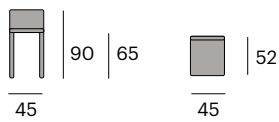

Bali Taburete 65

0754-BAT65
P.V.P. 241,20 €