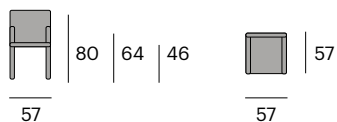

Velours

Butaca

0731-404907TP
P.V.P. 260,70 €