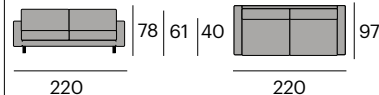

Berlin Sofá

P.V.P. 2.425,70 €