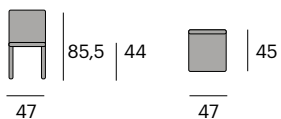

Vint Silla

0743-VINTAM
P.V.P. 258,30 €
0743-VINTAZ
P.V.P. 258,30 €
0743-VINTBL
P.V.P. 258,30 €
0743-VINTNG
P.V.P. 258,30 €
0743-VINTRJ
P.V.P. 258,30 €
0743-VINTVD
P.V.P. 258,30 €

Aluminio lacado.

47x45x85,5 cm.