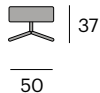

Reposapiés

0455-006
P.V.P. 681,40 €