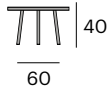

Mesa auxiliar

1012-RO6040RO
P.V.P. 399,80 €