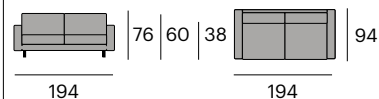

Talia

Sofá

0534-59825006
P.V.P. 1.587,20 €