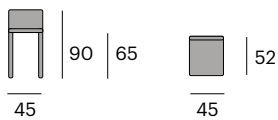

0754-AVBNT
P.V.P. 274,80 €

63x55x88 cm.

¹  63x55x88 cm.

 6,6 kg.

Avari Taburete 65

0754-AV65GR
P.V.P. 236,00 €

0754-AV65NT
P.V.P. 236,00 €

45x52x65-90 cm.