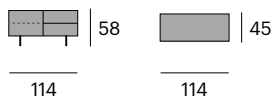

Mueble TV

0714-TV114MAG
P.V.P. 1.434,50 €

1 puerta y 2 cajones.

114x45x58 cm.

3 119,7x50,3x46,1 cm.
113,1x2,62x45,8 cm.
44,7x16x24 cm. 55,1 kg.