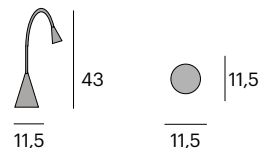

Slim

0669-954BL
P.V.P. 55,60 €

ABS y aluminio lacado.
Incluye LED de 4,4 W.

Ø:11,5 cm. h:43 cm.

14,5x12,5x30,5 cm.

1,5 kg.