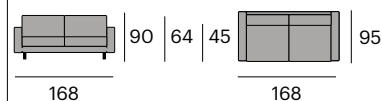

Gracia Sofá

0534-30520064
P.V.P. 1.648,90 €