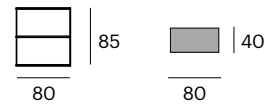

Estantería

0714-CUTEB85
P.V.P. 917,70 €