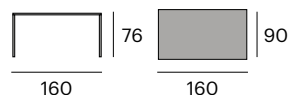

Mesa extensible

0749-A79DTAR
P.V.P. 1.011,50 €

0749-A79DTGR
P.V.P. 1.011,50 €

140x90x76 cm. ext. 200x90x76 cm.

3 146x96x5 cm.
132x75,5x12 cm.
103x88x12 cm. 83,3 kg.

Mesa extensible

0749-A79DT5AR
P.V.P. 1.196,80 €