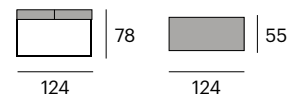

4 puertas y 4 cajones.

180x45x89 cm.

¹ 186x51x95 cm.

96 kg.

Consola

0428-DOMCOALM
P.V.P. 1.284,50 €

0428-DOMCOHUM
P.V.P. 1.284,50 €

2 cajones.