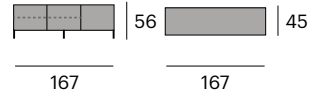

Mueble TV

0714-VIOTV112
P.V.P. 1.231,70 €

1 puerta abatible y 1 cajón contenedor.

112x45x56 cm.

¹ 117,4x50,5x43,7 cm. 41,9 kg.

Mueble TV

0714-VIOTV167
P.V.P. 1.700,20 €

1 puerta, 1 puerta abatible y 1 cajón contenedor.