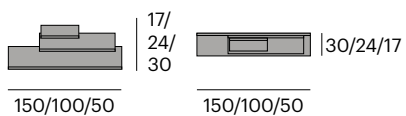

Teca reciclada maciza y acero lacado.

25x25x185 cm.

² 183,2x5,2x5,7 cm.
31,5x31,5x5,8 cm. 7 kg.

84

Ele Estantería

0714-SET3ENAT
P.V.P. 623,10 €

0714-SET3ETEA
P.V.P. 816,30 €

0714-SET3EANT
P.V.P. 623,10 €