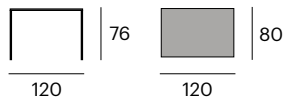

Quatro

Sobre de teca reciclada maciza.
Patas de acero lacado.

Mezclar diferentes materiales es una tendencia que parece que ha venido para quedarse. La mesa Quatro es un buen ejemplo de que la mezcla enriquece y crea piezas personales y singulares.

La frialdad del acero de la mesa Quatro se compensa con la suavidad, al tacto y a la vista, de la madera de teca reciclada.

Mesa

0714-QTEAC120
P.V.P. 899,20 €

120x80x76 cm.

¹ 126x86x10,6 cm. 37,4 kg.

Mesa

0714-QTEAC160
P.V.P. 1.207,30 €

160x90x76 cm.

¹ 167x97x10,6 cm. 49,6 kg.

0714-QTEAC200
P.V.P. 1.460,60 €

200x100x76 cm.

¹ 207x107x10,6 cm. 55,6 kg.