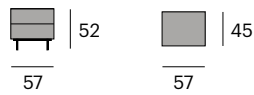

Mesita de noche

0714-ST572DR
P.V.P. 671,40 €

2 cajones.

57x45x52 cm.

¹ 62,1x50,5x43,6 cm. 31,1 kg.