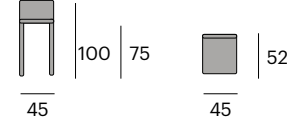

¹  45x52x90 cm.

 6 kg.

Avari Taburete 75

0754-AV75GR
P.V.P. 245,60 €

0754-AV75NT
P.V.P. 245,60 €

45x52x75-100 cm.

¹  45x52x100 cm.

 6,1 kg.