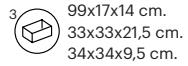

Denver

0701-180801BK
P.V.P. 291,60 €

0701-180801WH
P.V.P. 291,60 €

Acero lacado y fresno macizo.

h: 174 cm.

Reading

0701-200219TL
P.V.P. 122,50 €

0701-200219TN
P.V.P. 122,50 €