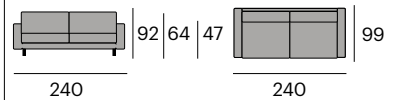

200x99x92 cm.

Bath Puf

P.V.P. 971,10 €

* Para otros acabados y medidas consulten en nuestras tiendas.

95x70x47 cm.

Bath Sofá

P.V.P. 3.549,80 €

* Para otros acabados y medidas consulten en nuestras tiendas.