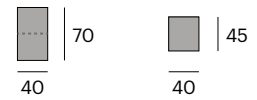

0714-MADK120
P.V.P. 1.074,40 €

120x60x79 cm.

¹ 127x67x15 cm. 45 kg.

Buc

0714-MABUC
P.V.P. 527,40 €

1 puerta.

40x45x70 cm.

¹ 45,5x50,5x76 cm. 20 kg.