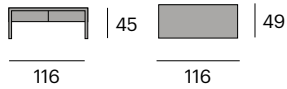

Estantería

0714-ANG8080
P.V.P. 879,20 €

80x35x80 cm.

85,5x40,5x86 cm.

33 kg.

75

Banco / Mueble TV

0714-ANG116
P.V.P. 1.115,80 €