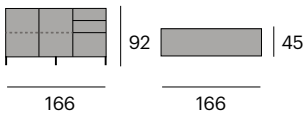

Bufete

0714-FUSB167T
P.V.P. 2.033,50 €

2 puertas, 2 cajones y 1 cajón
contenedor.

166x45x92 cm.

171,6x50,5x80 cm. 85,3 kg.