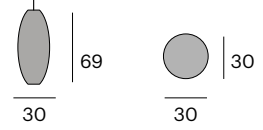

Fus

0619-58231U6
P.V.P. 181,80 €