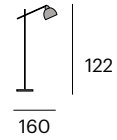

¹ 75x26x16,5 cm.

4,5 kg.

New York

0701-140605FB
P.V.P. 215,80 €

0701-140605FN
P.V.P. 215,80 €

Acero galvanizado y lacado/niquelado/
cobre.

0701-140605FQ
P.V.P. 215,80 €

h: 122 cm.