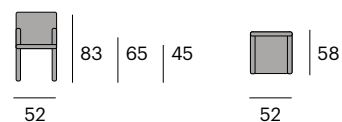

Boulevard Butaca

0754-BOUARM
P.V.P. 264,60 €