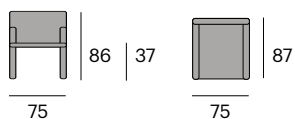

Butaca

0721-951B
P.V.P. 277,90 €

0721-951A
P.V.P. 277,90 €

0721-951C
P.V.P. 277,90 €

75x87x86 cm.

² 84x4x60 cm.
75x87x86 cm.

9,2 kg.

Mighty / B Bed