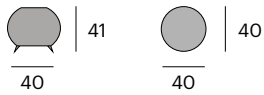

Nall

0619-5825W25M
P.V.P. 232,30 €

Bambú decapado.

Ø:40 cm. h:41 cm.

¹ 42x42x43 cm. 2,2 kg.

Nall

0619-5825W25L
P.V.P. 303,00 €