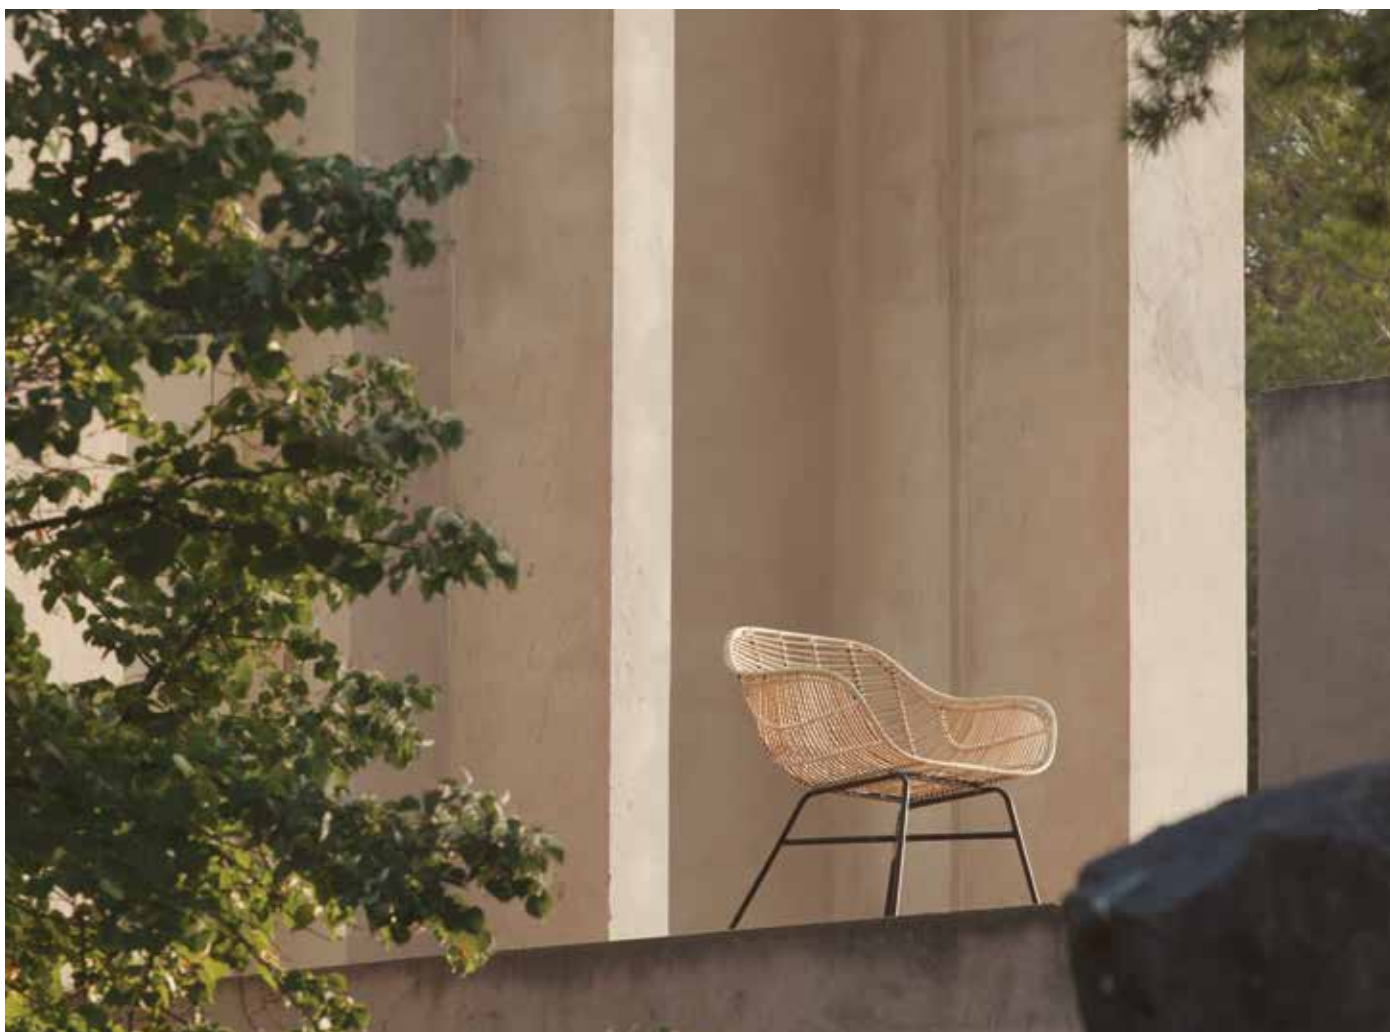

Baliout / Timorout

Ratán barnizado transparente.
Patas de acero lacado.

Timorout Butaca

0754-TISJW
P.V.P. 311,50 €

67x60x75 cm.

67x60x75 cm.

6,9 kg.

La colección Baliout/Timorout se diseña en caña de ratán natural, trenzada a mano sobre una estructura de acero lacado. Su trenzado, muy ligero, dota a la butaca de una liviandad que combina con cualquier ambiente, ya sea contemporáneo o clásico. Interior o exterior.