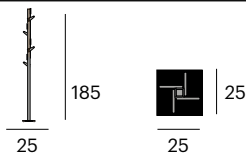

Hang Colgador

0714-HANG1855
P.V.P. 290,90 €