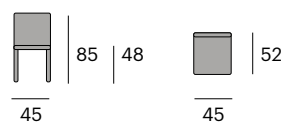

0731-404944AC
P.V.P. 260,70 €

0731-404963PT
P.V.P. 260,70 €

Tapizado en terciopelo acrílico.
Patas de acero lacado.

57x57x80 cm.

156

Sandra

Silla

0966-SA10810P
P.V.P. 194,30 €