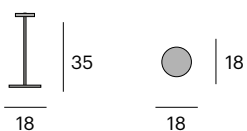

1 162x40x45 cm.

7,5 kg.

Esencia

0989-ESENCIA
P.V.P. 121,50 €

Acero lacado y batería recargable.
Incluye LED de 2 W.

Ø:18 cm. h:35 cm.

 36x24,5x6 cm.

 1,4 kg.