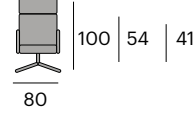

Butaca

0455-062NG
P.V.P. 2.666,70 €