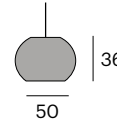

Romb

0619-4134C25L
P.V.P. 353,50 €