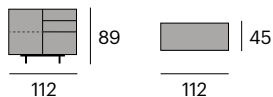

167x45x52 cm.

¹ 172,1x50,5x43,6 cm. 64,7 kg.

58

Bufete

0714-1121DO
P.V.P. 1.478,00 €

1 puerta, 2 cajones y 1 cajón contenedor.

112x45x89 cm.

¹ 117,3x50,5x80,4 cm. 74,4 kg.