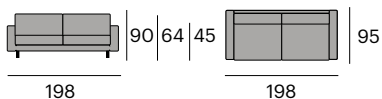

Gracia Sofá

0534-30530064
P.V.P. 1.847,30 €