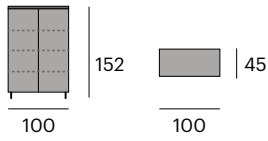

0714-MABU140
P.V.P. 2.158,60 €

4 puertas deslizantes y plegables.

140x45x85 cm.

¹ 150,1x50,5x78 cm. 71,3 kg.

Bufete

0714-MABU180
P.V.P. 2.454,30 €

4 puertas deslizantes y plegables.

180x45x85 cm.

¹ 190,1x50,5x78 cm. 84,6 kg.

Mueble alto

0714-MAMA100
P.V.P. 2.479,00 €

2 puertas deslizantes y plegables.

100x45x152 cm.

¹ 110,1x50,5x145,1 cm. 93,4 kg.

31

Escritorio