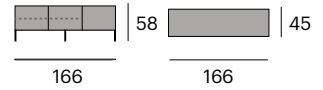

Mueble TV

0714-NEZENTV167
P.V.P. 1.789,00 €

1 puerta, 1 puerta abatible y 1 cajón
contenedor.

166x45x58 cm.

¹ 172,5x50,5x45,7 cm. 63,2 kg.