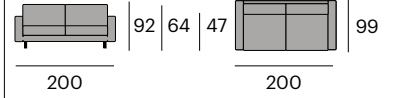

Tapizado en tela. 49% hilo, 51% yute.
Patas de madera.

85x85x47 cm.

* Para otros acabados y medidas consulten en nuestras tiendas.

Bath Sofá

P.V.P. 3.236,80 €

* Para otros acabados y medidas consulten en nuestras tiendas.