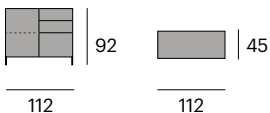

167x45x56 cm.

¹ 172,6x50,5x43,7 cm. 61 kg.

66

Bufete

0714-VIOBU112
P.V.P. 1.748,50 €

1 puerta, 2 cajones y 1 cajón contenedor.

112x45x92 cm.

¹ 117,4x50,5x80,4 cm. 67,4 kg.