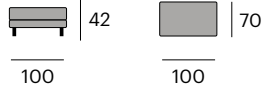

Grande Puf

0534-61705003
P.V.P. 875,20 €