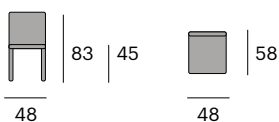

¹ 63x55x88 cm.

6,5 kg.

Boulevard Silla

0754-BOUCHA
P.V.P. 256,40 €

Ratán natural.

48x58x83 cm.

¹  48x58x83 cm.

 3,62 kg.