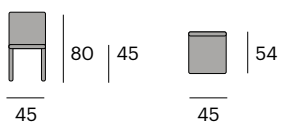

Polipropileno, fibra de vidrio.
Patas de acero lacado epoxy.

45x54x80 cm.

¹ 45x54x80 cm. 5,1 kg.

164

Studio Silla

0982-ST52BLK
P.V.P. 158,90 €
0982-STOOWHT
P.V.P. 158,90 €

Polipropileno.

47x52x81 cm.