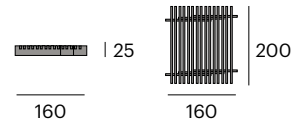

Paral·lel

Contramalla de haya.

* Para otros acabados y medidas consulten en nuestras tiendas.

Cama

P.V.P. 1.094,20 €

160x200x25 cm.

175

Athena Mesita de noche