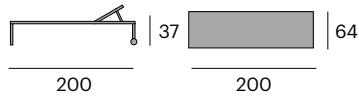

Danout
Chaise longue

0984-DANCHAI
P.V.P. 1.058,00 €