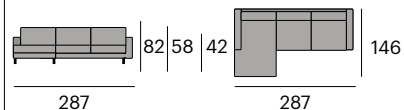

Kibo

Sofá chaise longue

Izquierda
0534-40976072I
P.V.P. 2.690,90 €

287x146x82 cm.

² 190x94x60 cm.
146x100x60 cm. 99 kg.

Derecha
0534-40967072D
P.V.P. 2.690,90 €

Especificar posición derecha o izquierda de la chaise longue. Visión frontal.