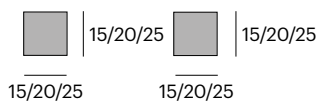

0511-1164
P.V.P. 96,80 €

Ø:32 cm. h:23 cm.
1 33,5x33,5x29,5 cm. 1,2 kg.

Sudoku

Polietileno.

0511-1009
P.V.P. 56,90 €

15x15x15 cm.
1 17,5x17,5x17,5 cm. 0,9 kg.

0511-1010
P.V.P. 98,90 €

20x20x20 cm.
1 23x23x23 cm. 1,3 kg.