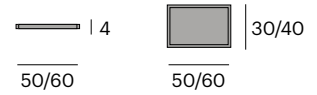

40x40x4 cm.
¹ 40x40x4 cm. 1 kg.

0984-DANCU50
P.V.P. 64,80 €

50x50x4 cm.
¹ 50x50x4 cm. 1,4 kg.

Danout
Bandeja rectangular

0984-DANRE50
P.V.P. 58,30 €

30x50x4 cm.
¹ 30x50x4 cm. 1,1 kg.

0984-DANRE60
P.V.P. 64,80 €