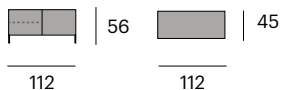

Mueble TV

0714-VIOTV112
P.V.P. 1.231,70 €

1 puerta abatible y 1 cajón contenedor.

112x45x56 cm.

¹ 117,4x50,5x43,7 cm. 41,9 kg.