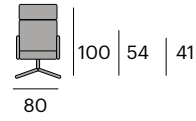

Reposapiés

0455-064NG
P.V.P. 681,40 €

50x40x37 cm.

Butaca

0455-005RO
P.V.P. 2.666,70 €

0455-001RO
P.V.P. 2.666,70 €

0455-002RO
P.V.P. 2.666,70 €

80x85x100 cm.