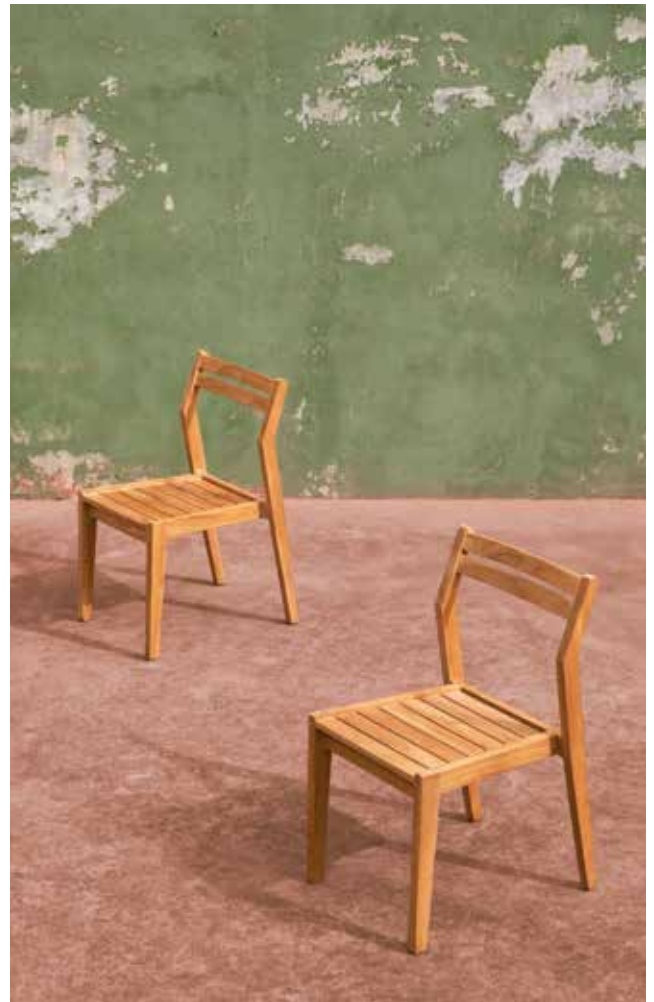

¹ 63x60x83 cm.

14 kg.

Banda Silla

0996-T015TK
P.V.P. 408,50 €

Teca maciza.

49x56,5x88 cm.

¹ 49x56,5x88 cm. 5,2 kg.

Gant Butaca